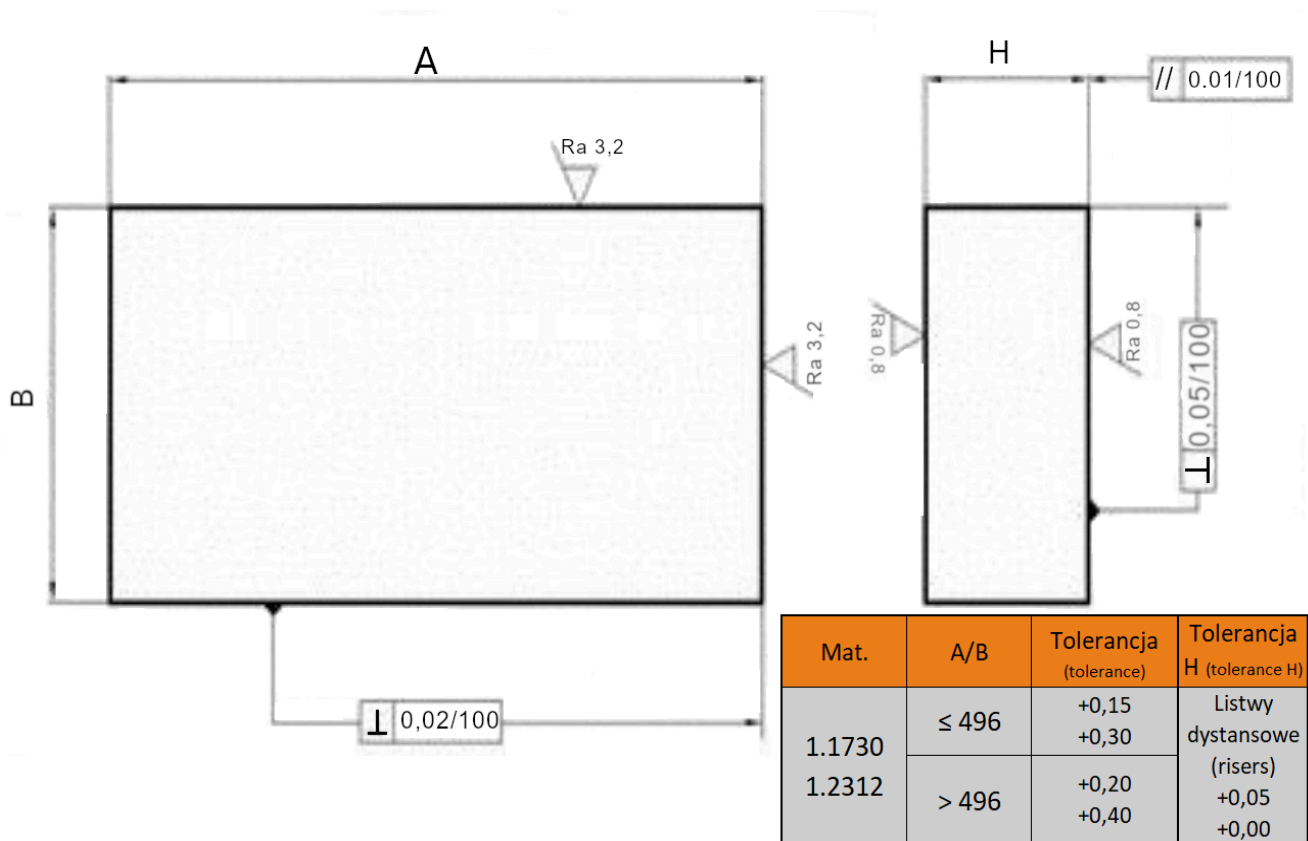

696x896

Akrostal

## Opis produktu

Produkt posiada dodatkowe opcje:

**Grubość:** 116 , 46 , 56 , 66 , 76 , 86 , 96**Gatunek:** 1.1730 , 1.2312