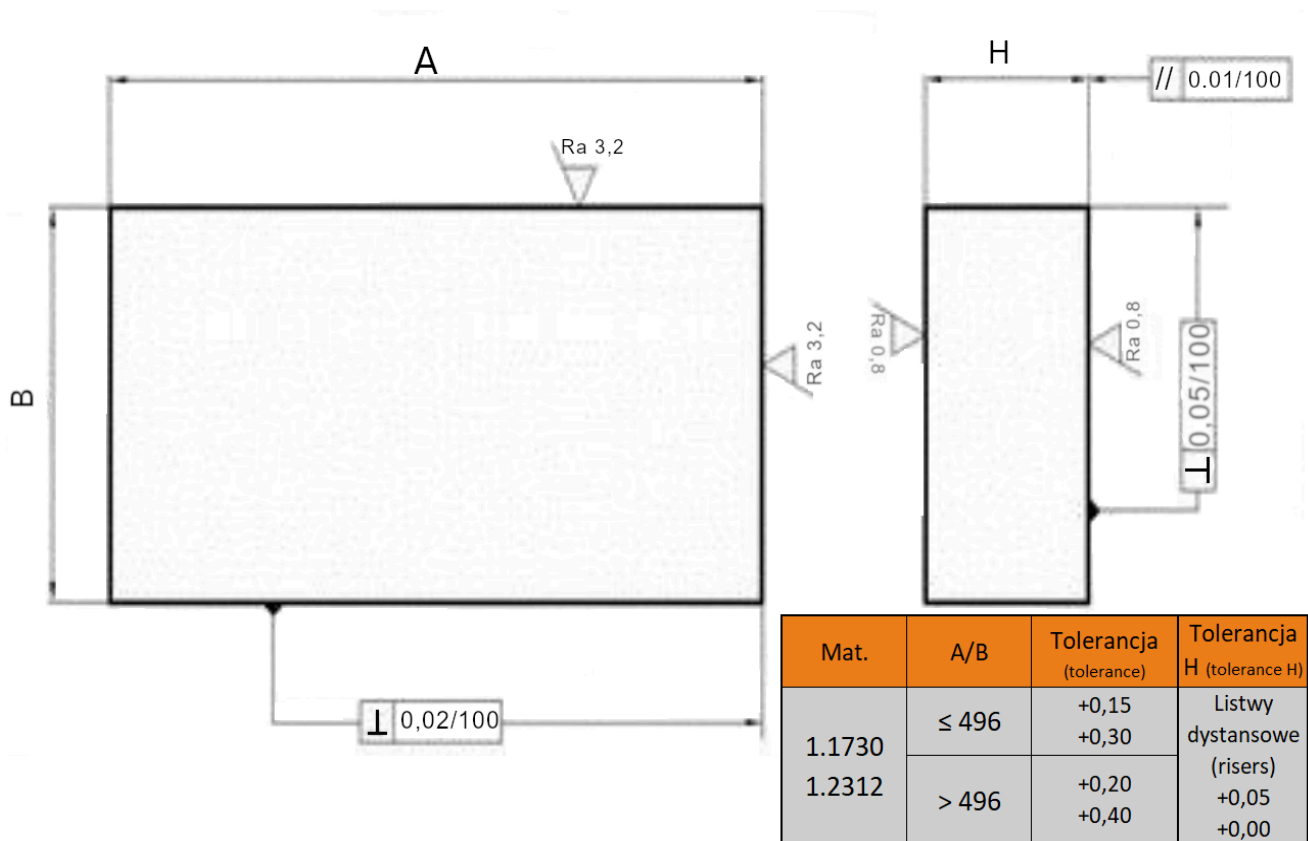

84x696

Opis produktu

Produkt posiada dodatkowe opcje:

Grubość: 116 , 96
Gatunek: 1.1730 , 1.2312