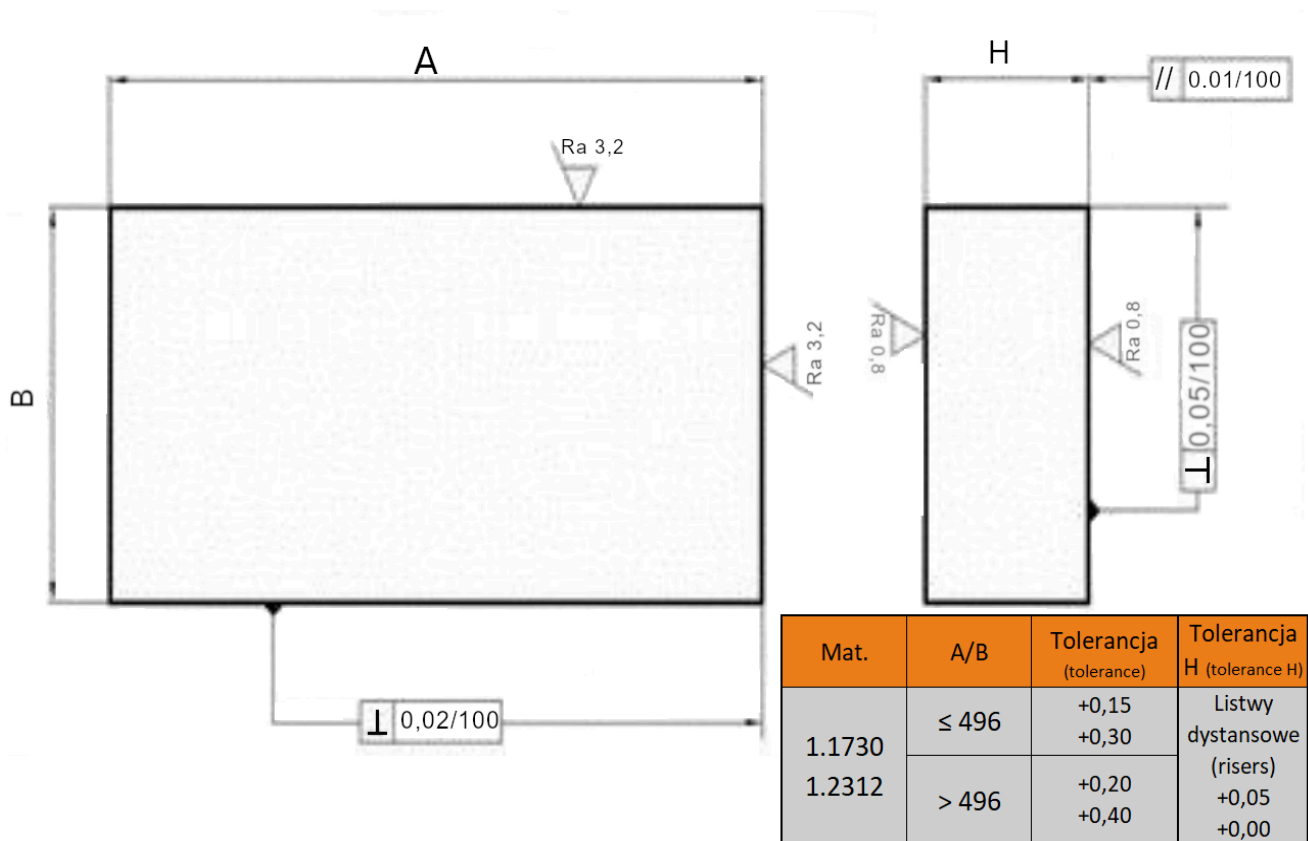

84x796

Opis produktu

Produkt posiada dodatkowe opcje:

Grubość: 116 , 96
Gatunek: 1.1730 , 1.2312