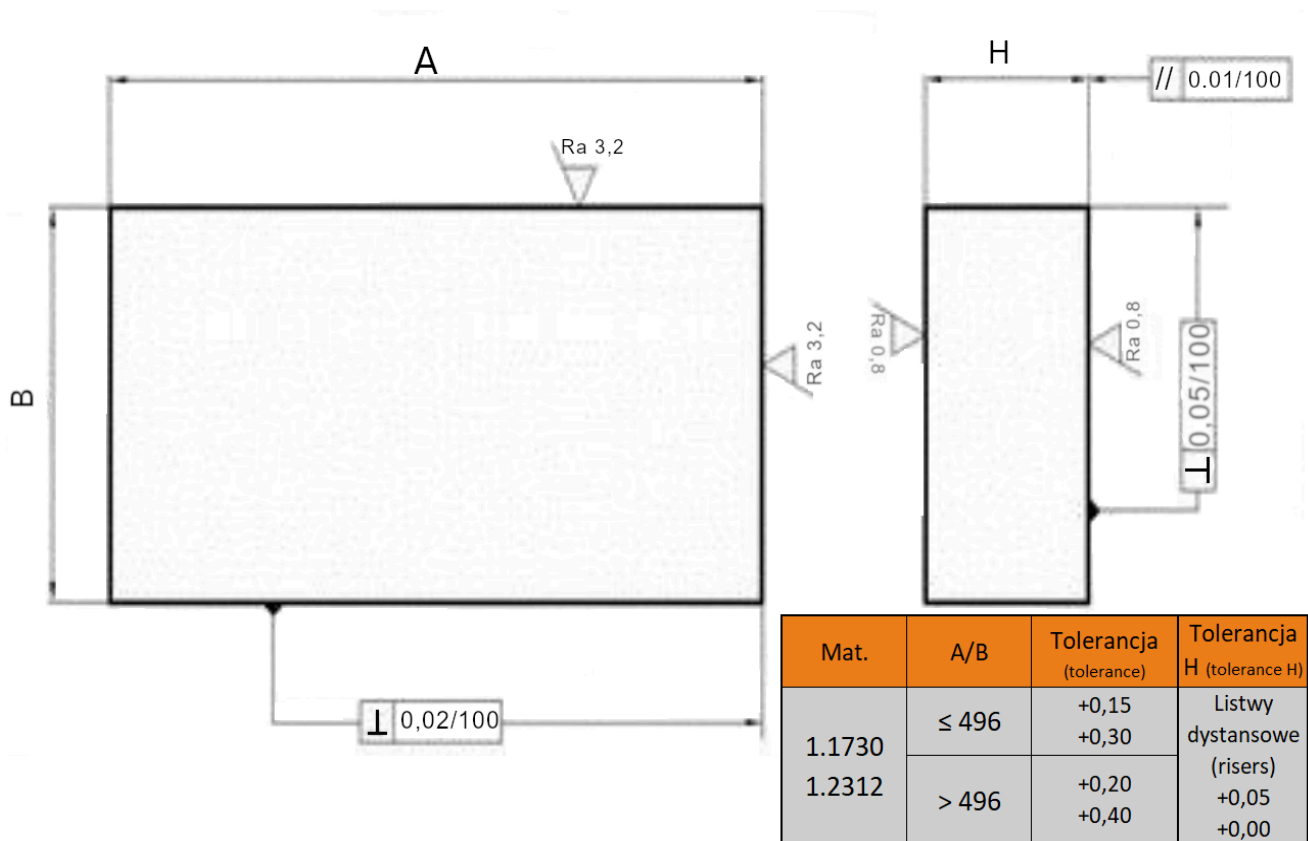

# 84x996

## Opis produktu

Produkt posiada dodatkowe opcje:

**Grubość:** 116 , 96  
**Gatunek:** 1.1730 , 1.2312