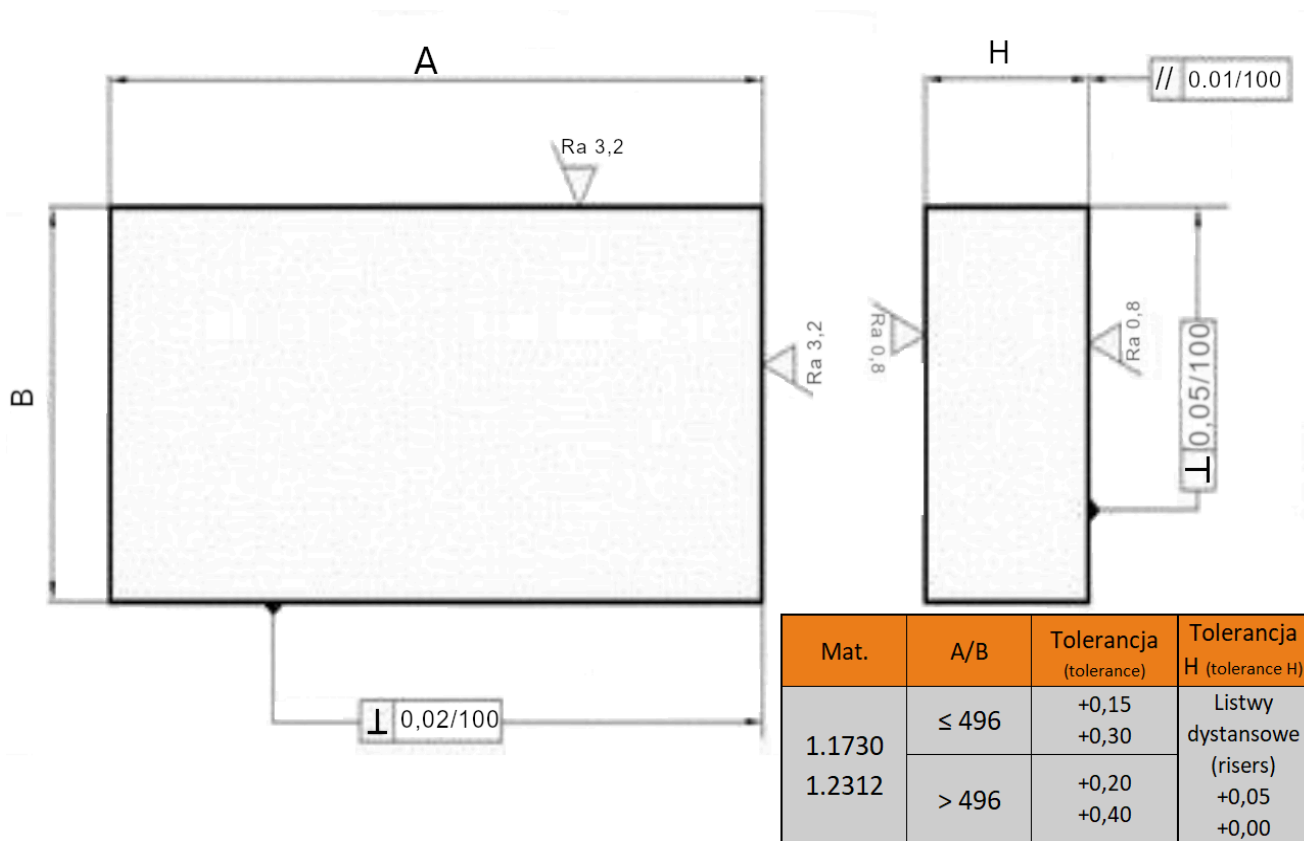

# Płyta 118x196

## Opis produktu

Produkt posiada dodatkowe opcje:

**Grubość:** 12 , 17

**Gatunek:** 1.1730 , 1.2312