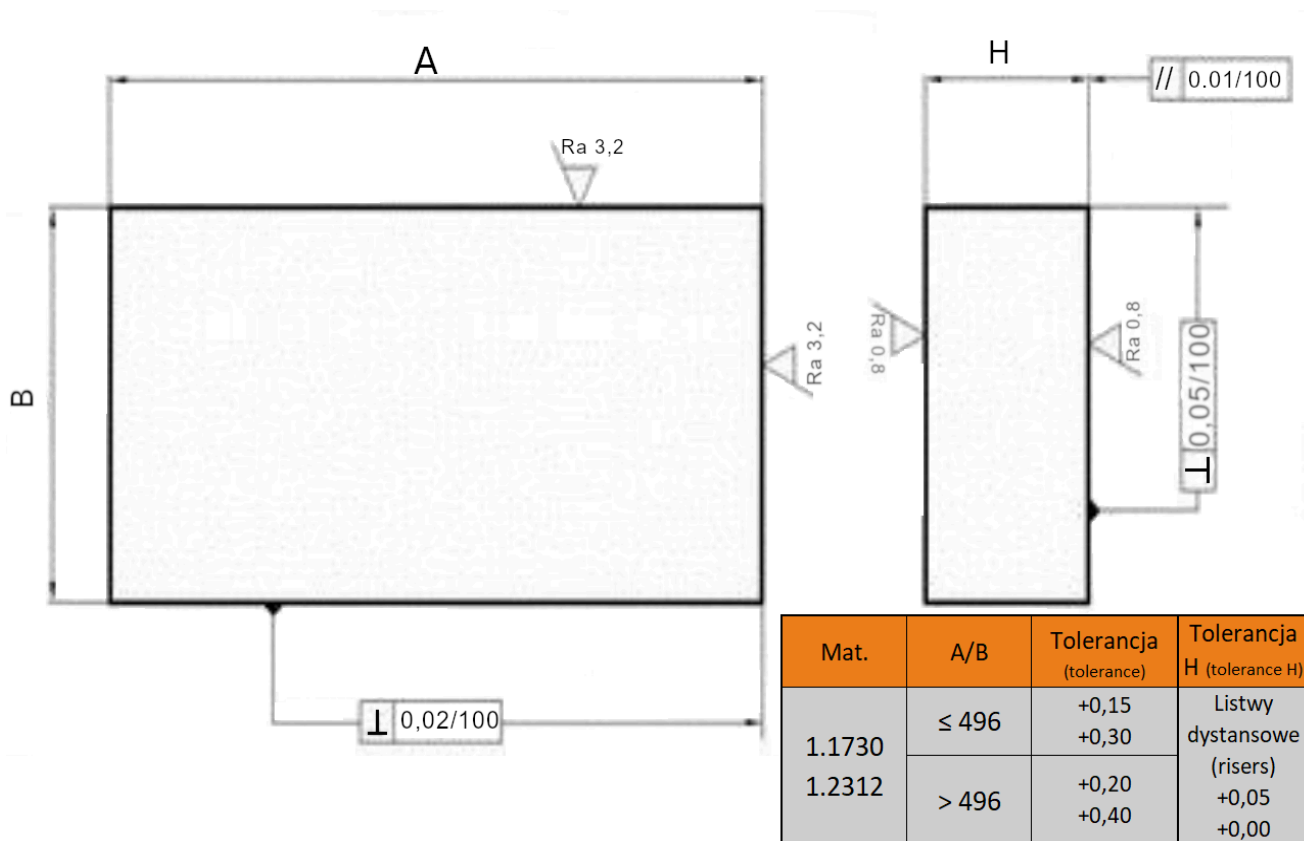

# Płyta 158x346

## Opis produktu

Produkt posiada dodatkowe opcje:

**Grubość:** 17 , 22

**Gatunek:** 1.1730 , 1.2312