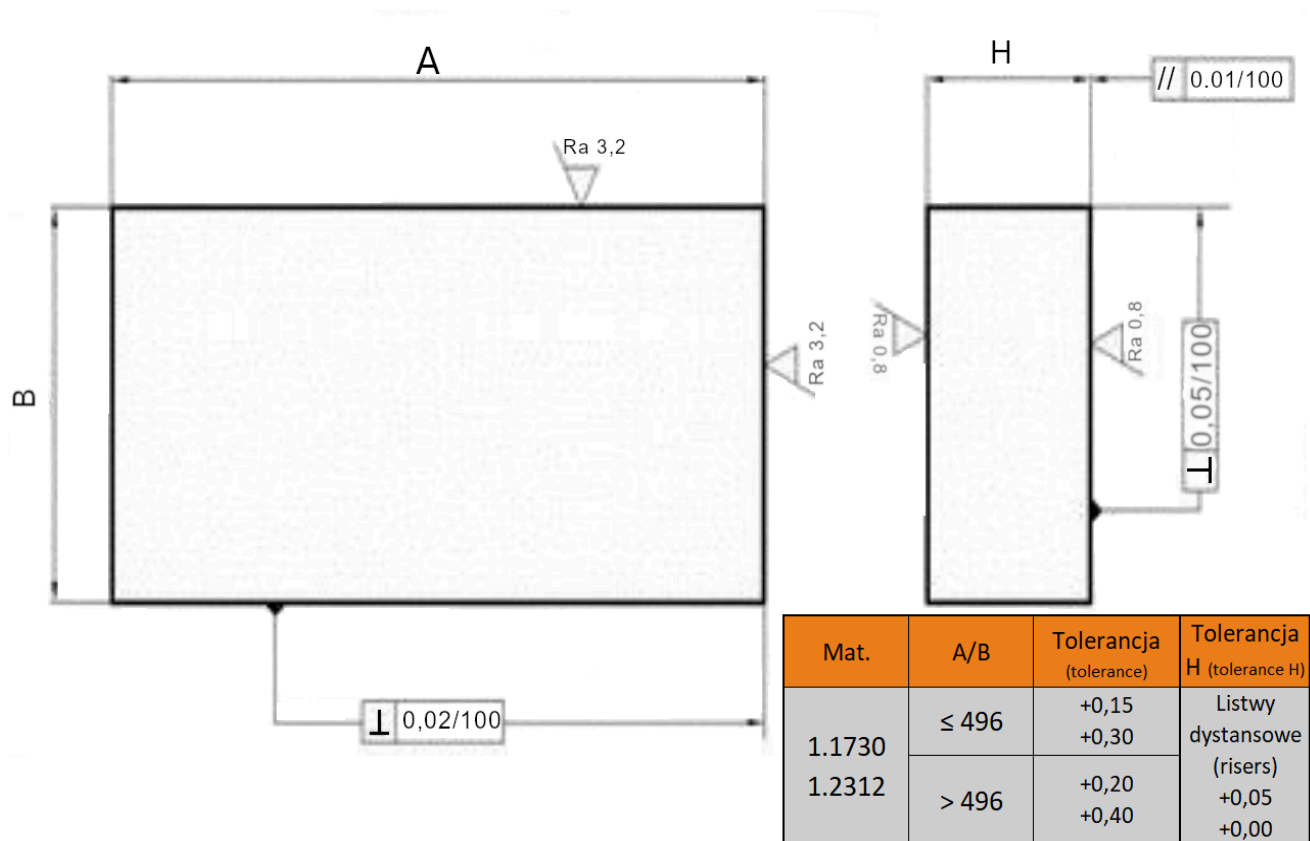

Płyta 158x446

Opis produktu

Produkt posiada dodatkowe opcje:

Grubość: 17 , 22

Gatunek: 1.1730 , 1.2312