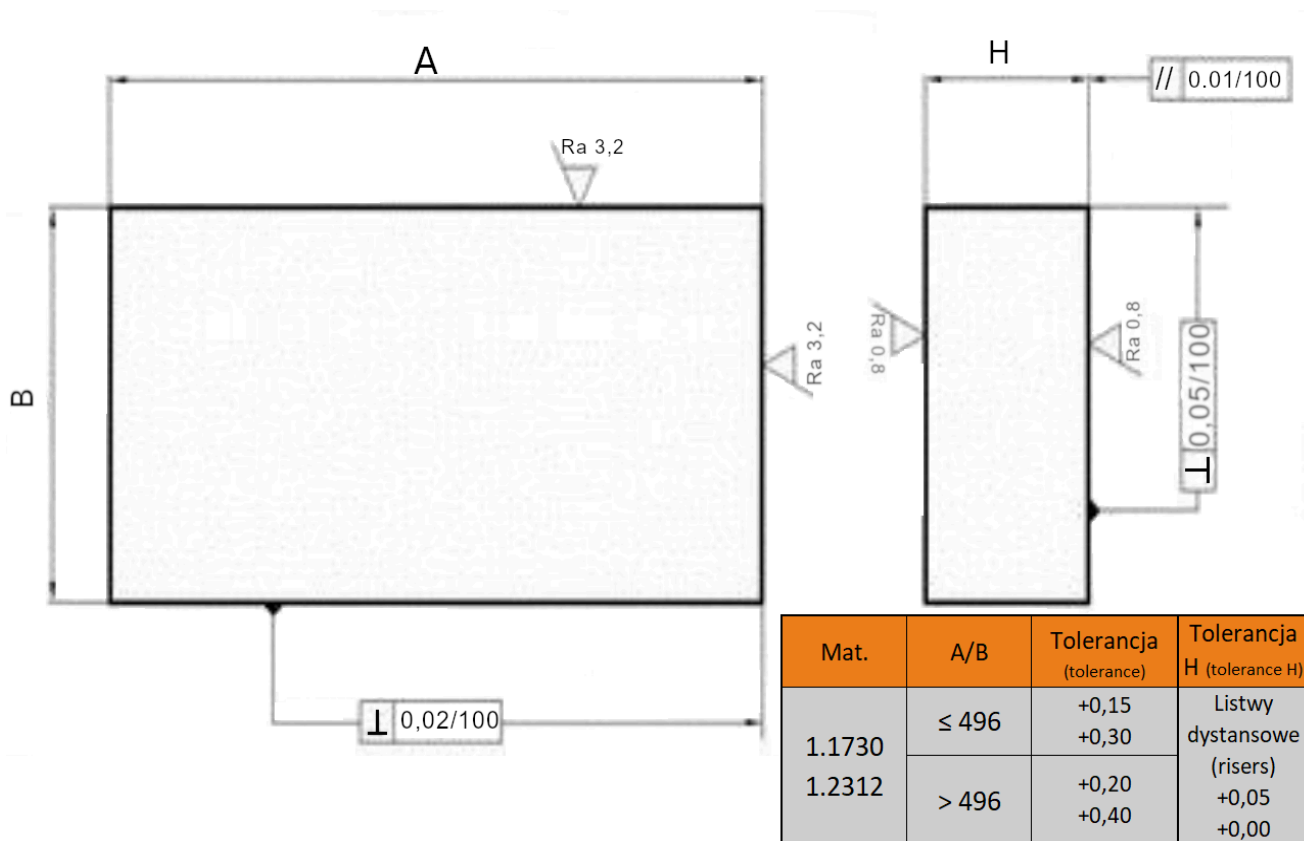

Płyta 196x296

Opis produktu

Produkt posiada dodatkowe opcje:

Grubość: 22 , 27

Gatunek: 1.1730 , 1.2312