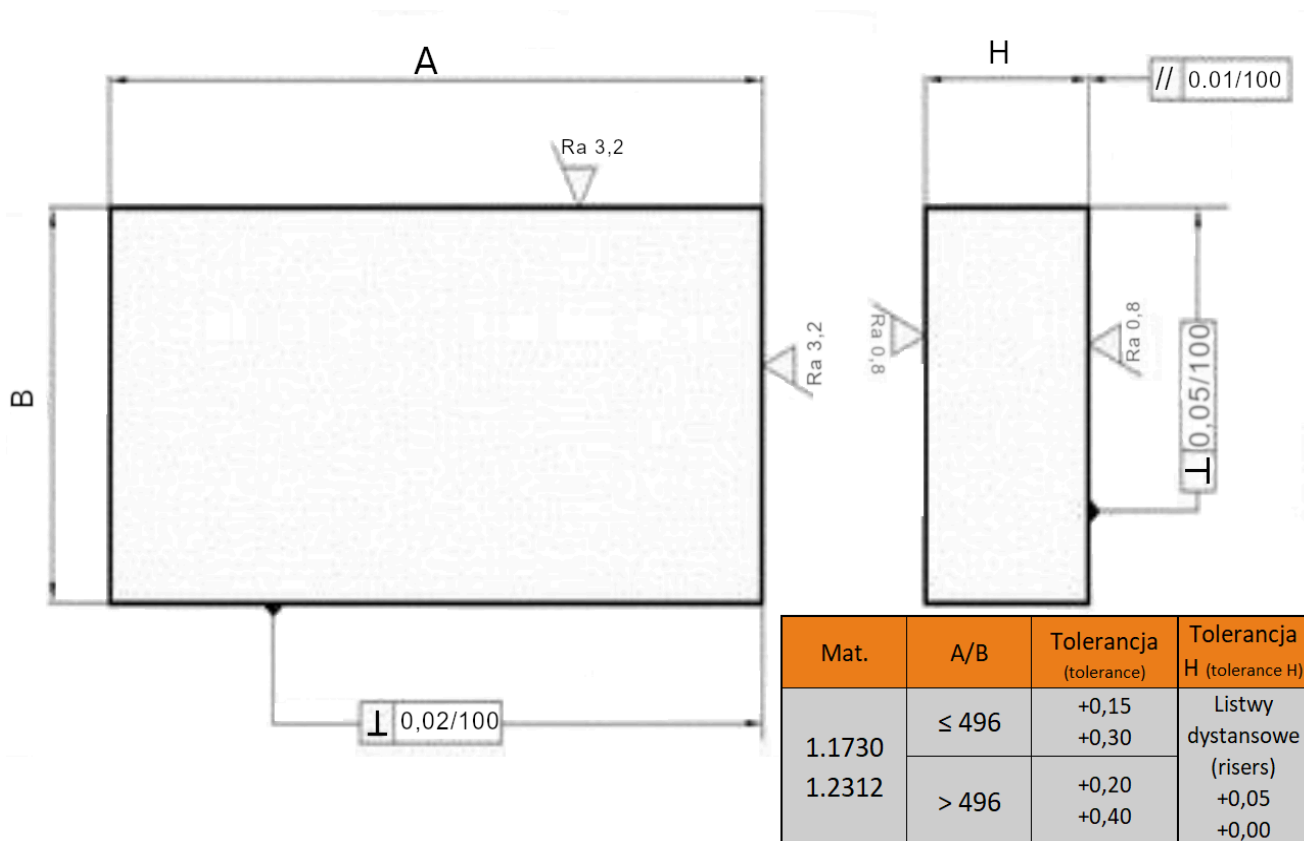

# Płyta 200x396

## Opis produktu

Produkt posiada dodatkowe opcje:

**Grubość:** 17 , 22

**Gatunek:** 1.1730 , 1.2312