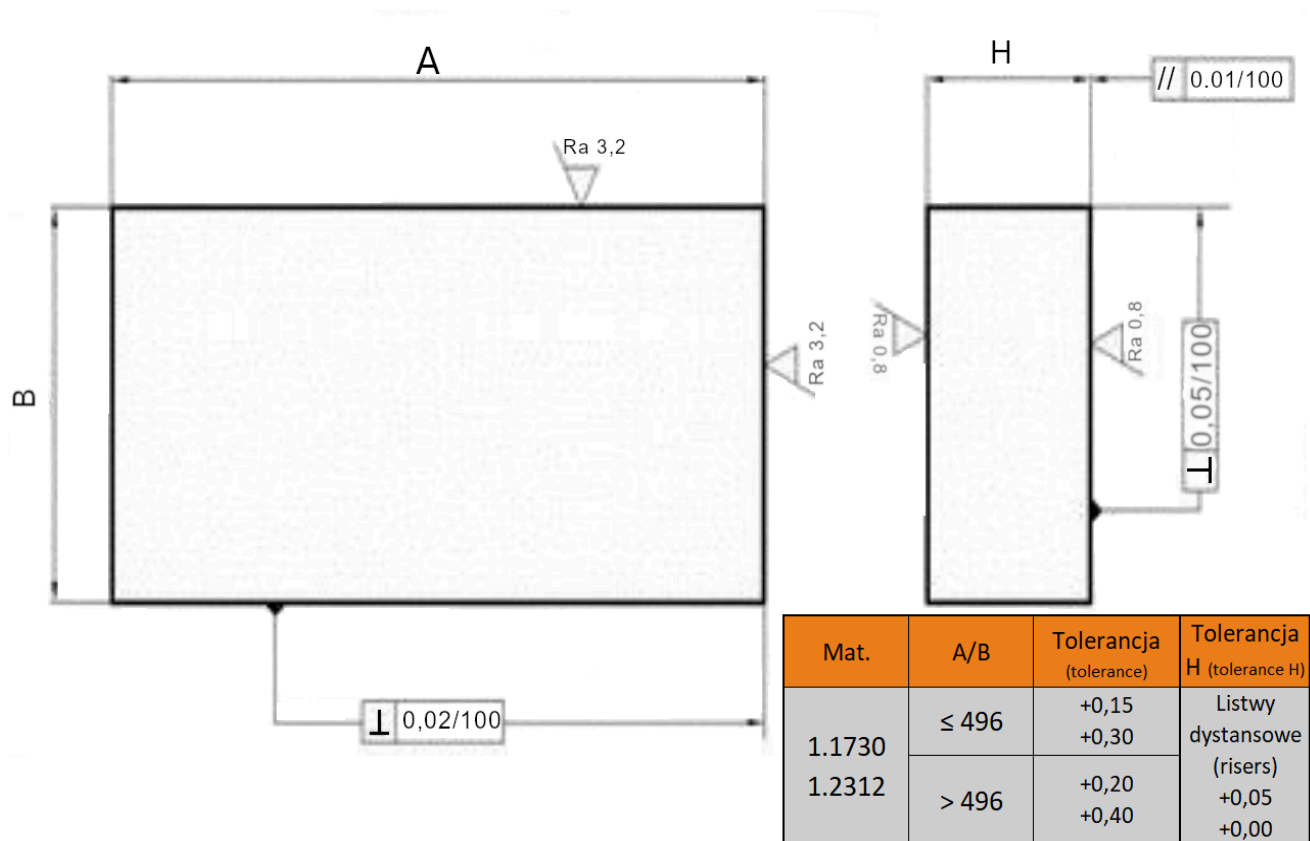

Płyta 218x446

Opis produktu

Produkt posiada dodatkowe opcje:

Grubość: 17 , 22

Gatunek: 1.1730 , 1.2312