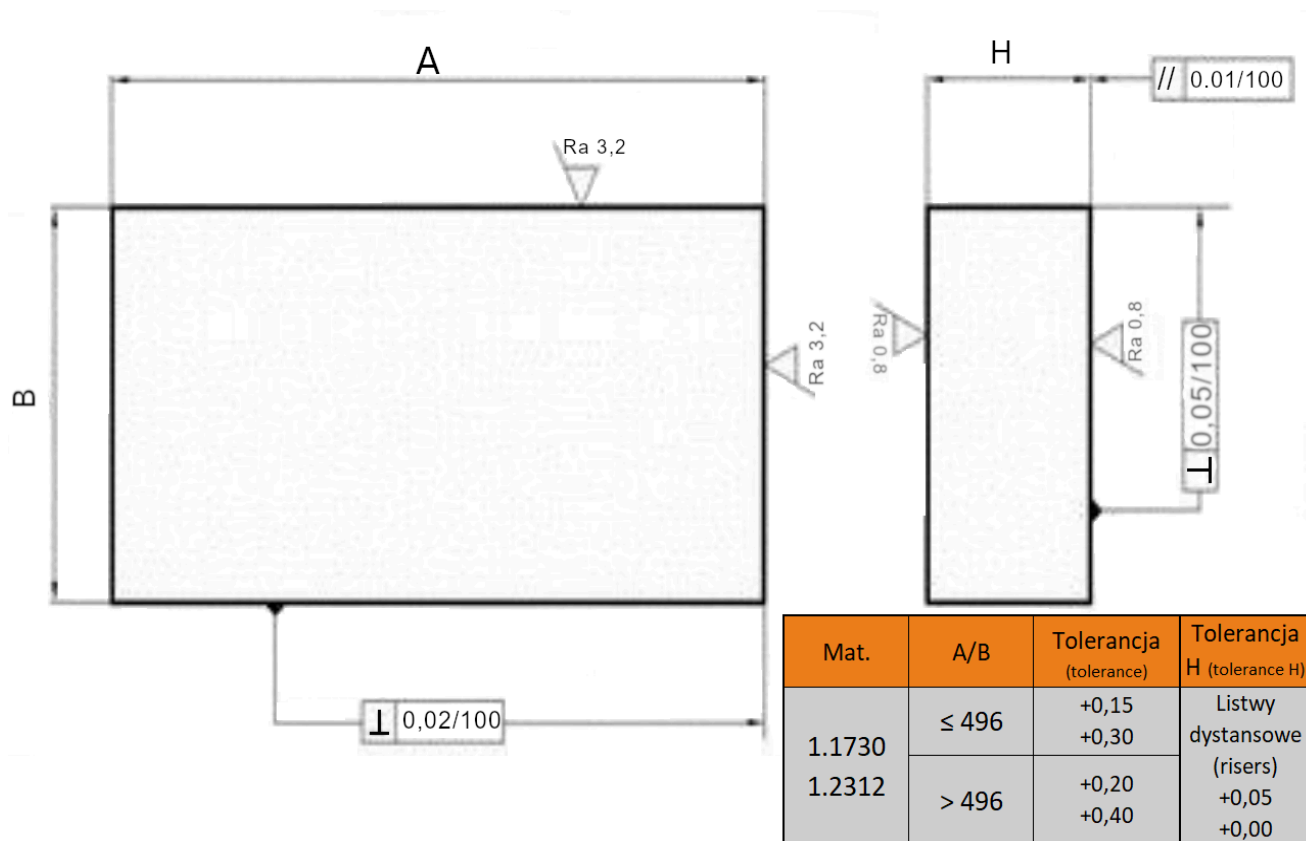

Płyta 218x496

Opis produktu

Produkt posiada dodatkowe opcje:

Grubość: 17 , 22
Gatunek: 1.1730 , 1.2312