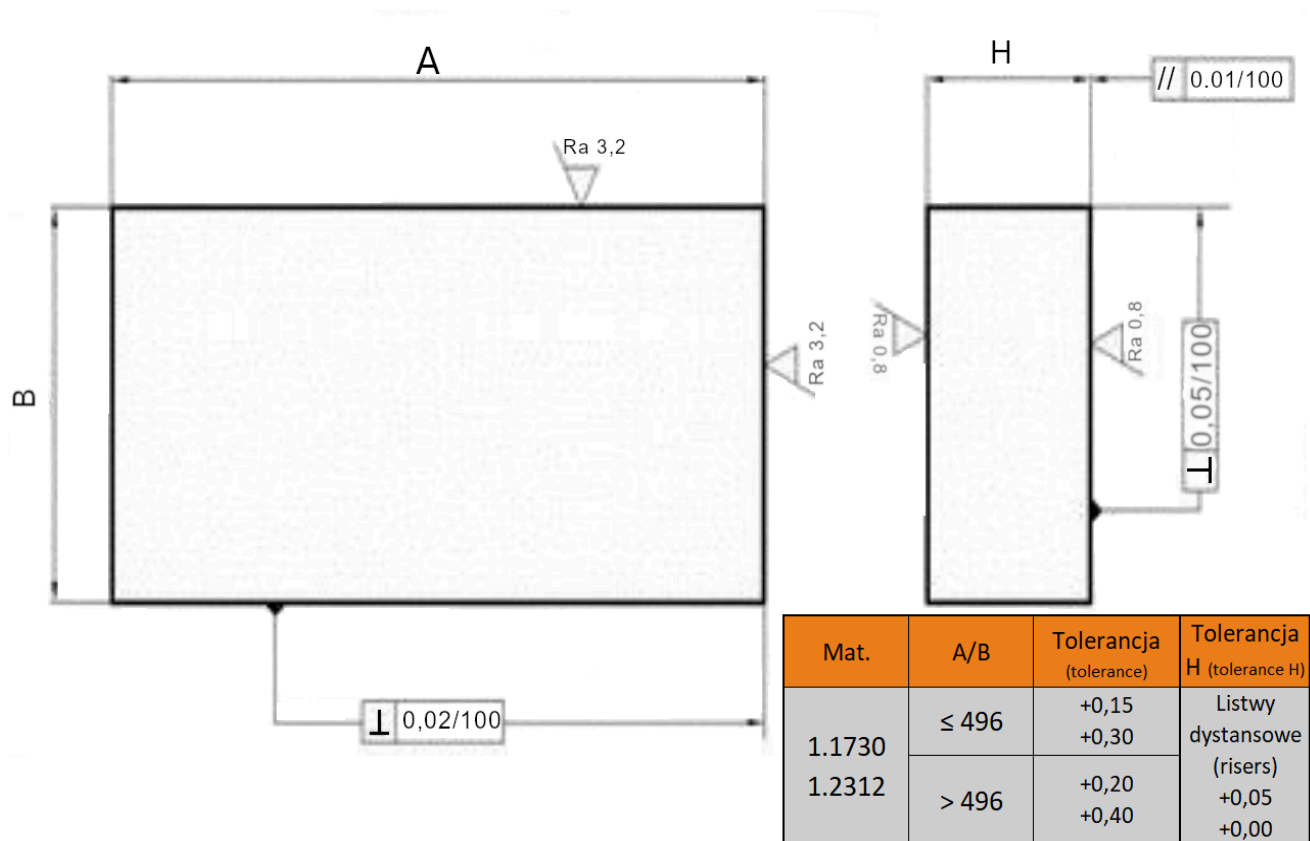

Płyta 218x546

Opis produktu

Produkt posiada dodatkowe opcje:

Grubość: 22 , 27

Gatunek: 1.1730 , 1.2312