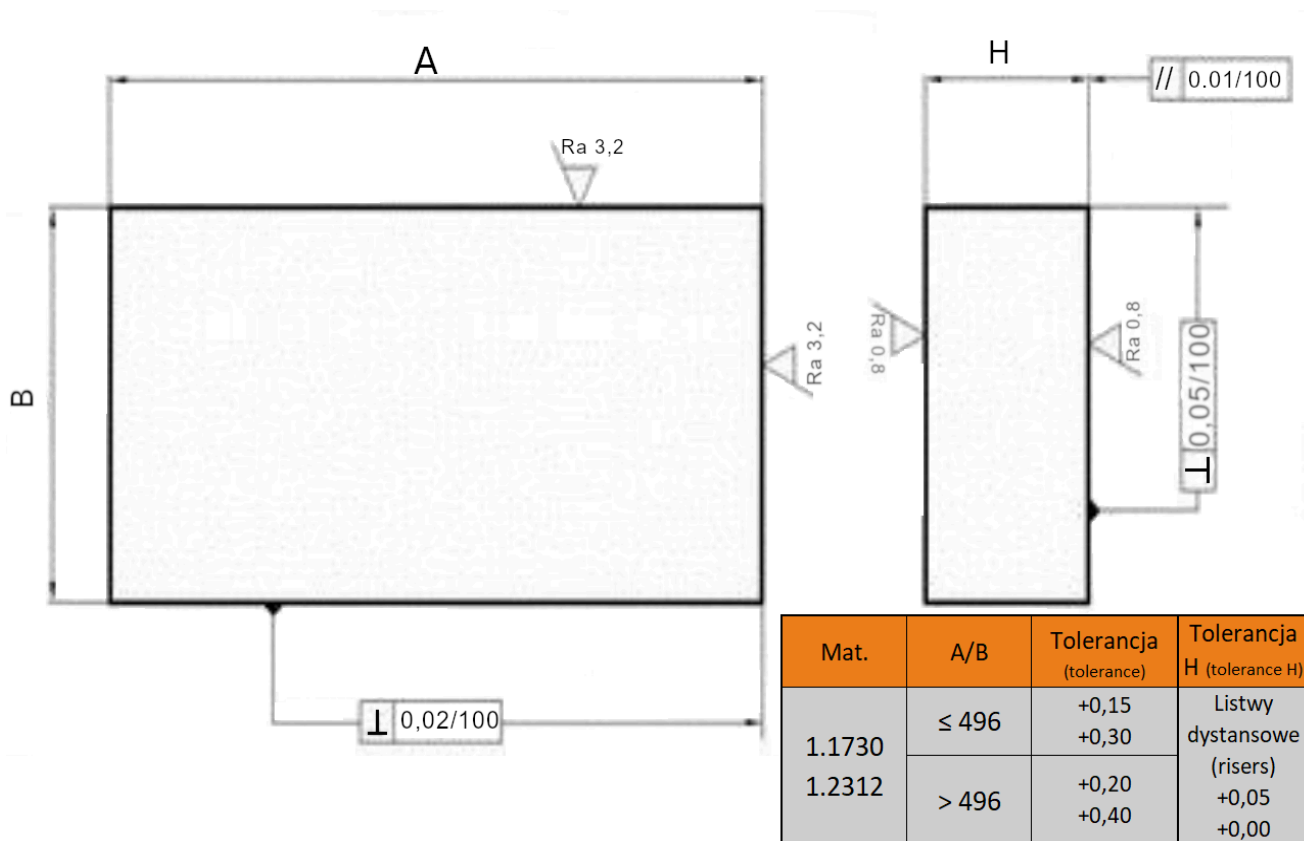

Płyta 246x296

Opis produktu

Produkt posiada dodatkowe opcje:

Grubość: 27 , 36

Gatunek: 1.1730 , 1.2312