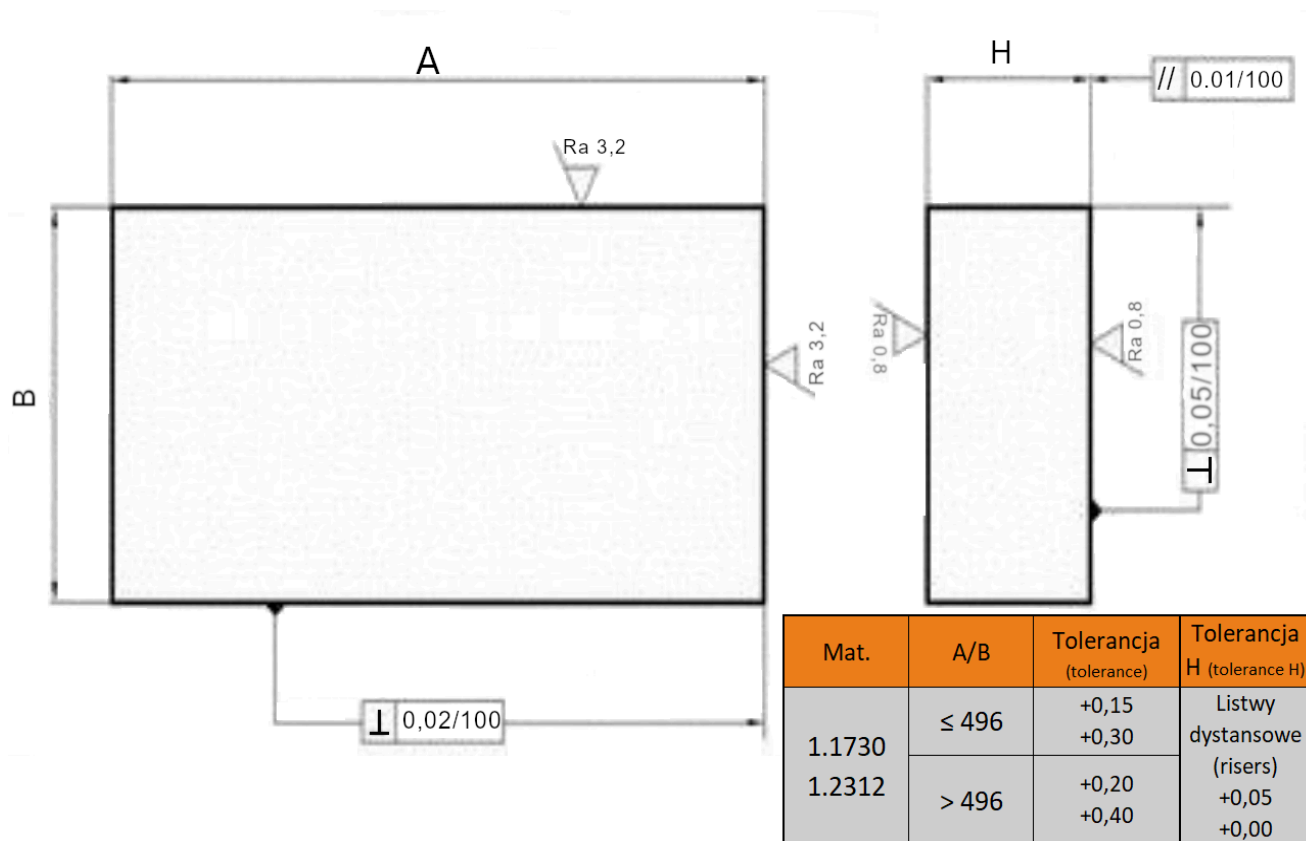

Płyta 246x346

Opis produktu

Produkt posiada dodatkowe opcje:

Grubość: 116 , 22 , 27 , 36 , 46 , 56 , 66 , 76 , 86 , 96

Gatunek: 1.1730 , 1.2312