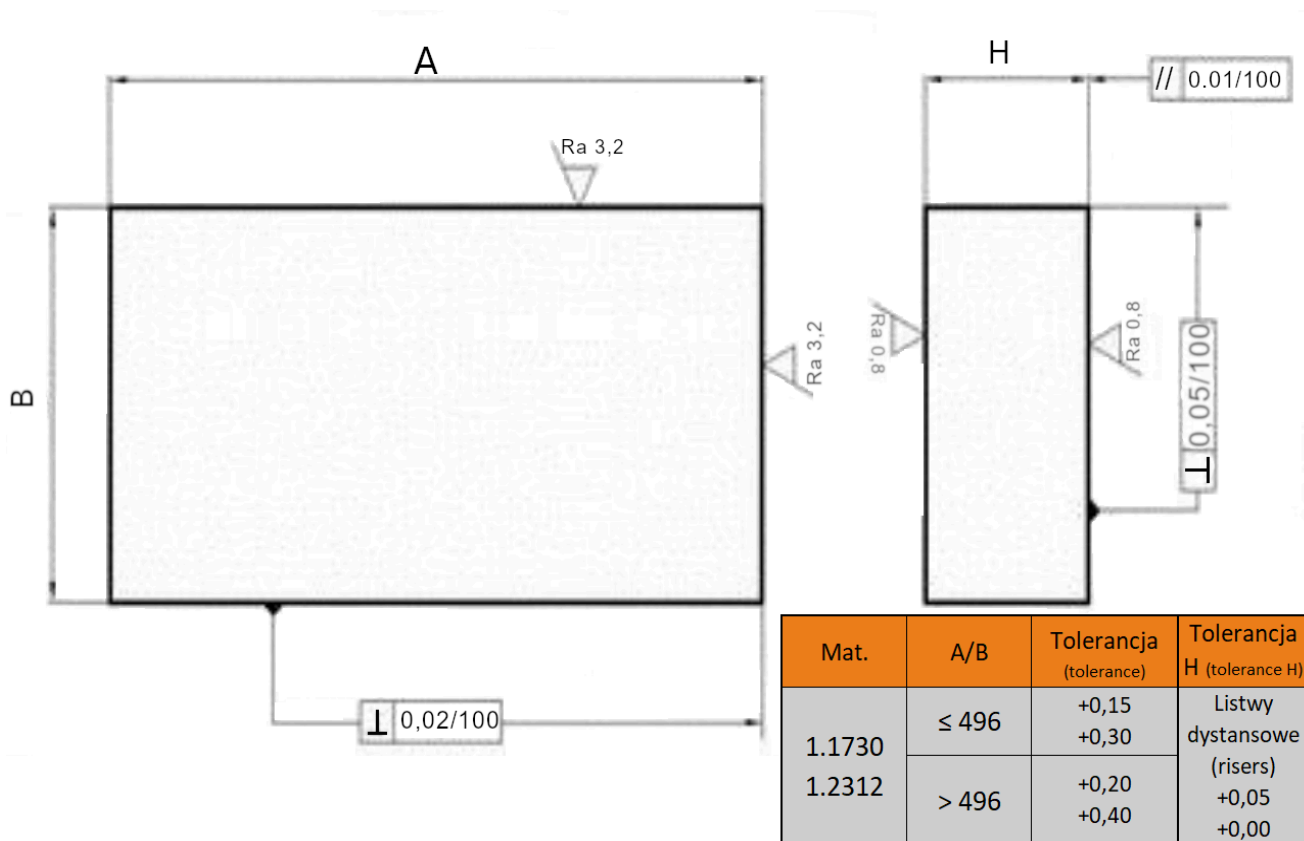

# Płyta 246x396

## Opis produktu

Produkt posiada dodatkowe opcje:

**Grubość:** 27 , 36

**Gatunek:** 1.1730 , 1.2312