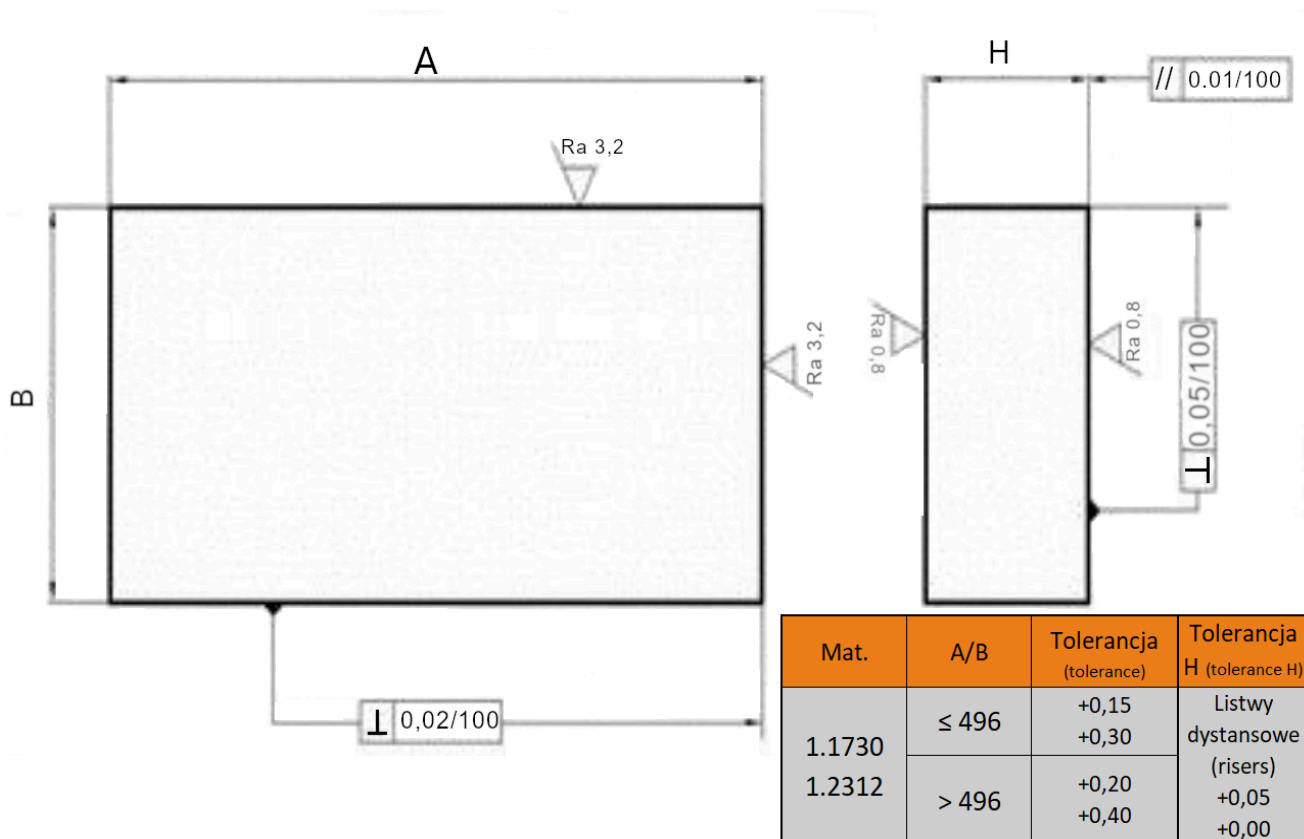

Płyta 268x446

Opis produktu

Produkt posiada dodatkowe opcje:

Grubość: 17 , 22

Gatunek: 1.1730 , 1.2312