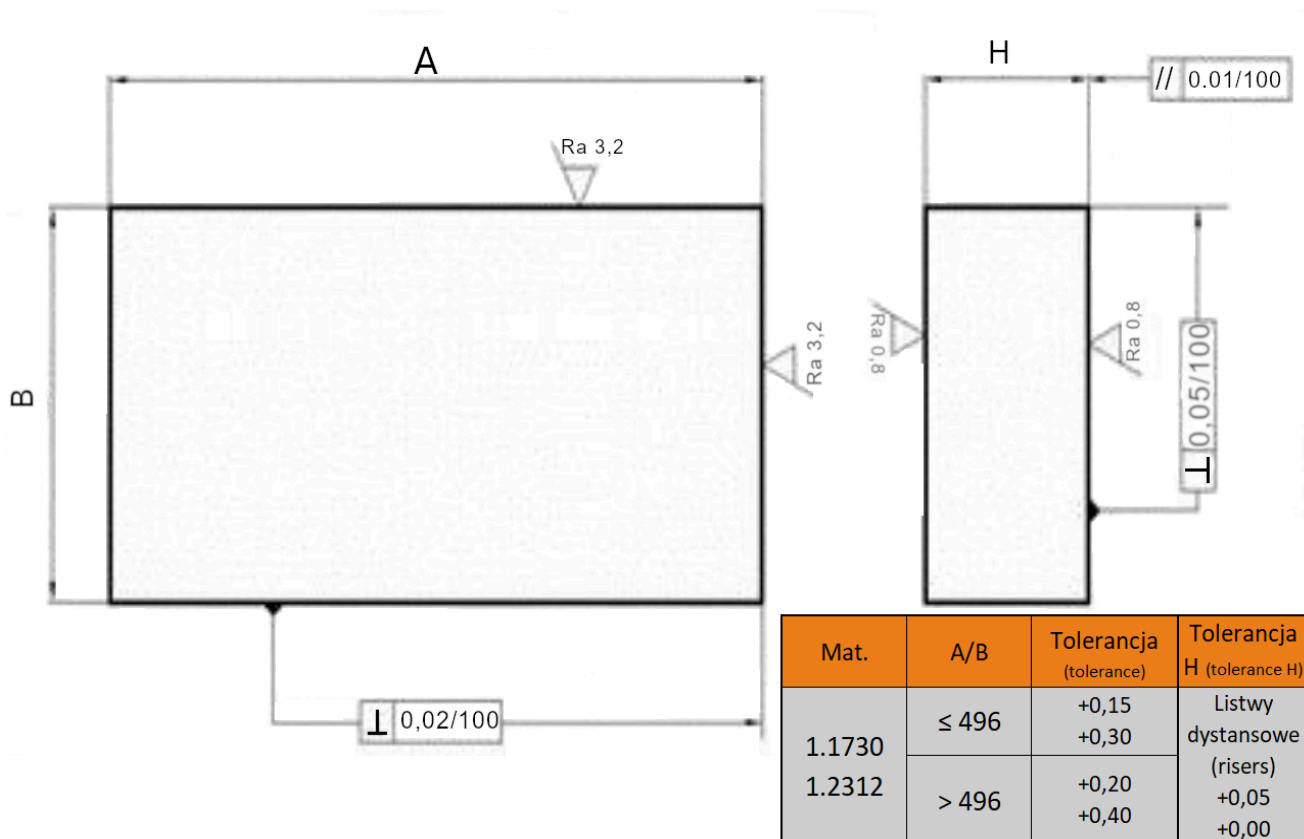

Płyta 276x296

Opis produktu

Produkt posiada dodatkowe opcje:

Grubość: 27 , 36
Gatunek: 1.1730 , 1.2312