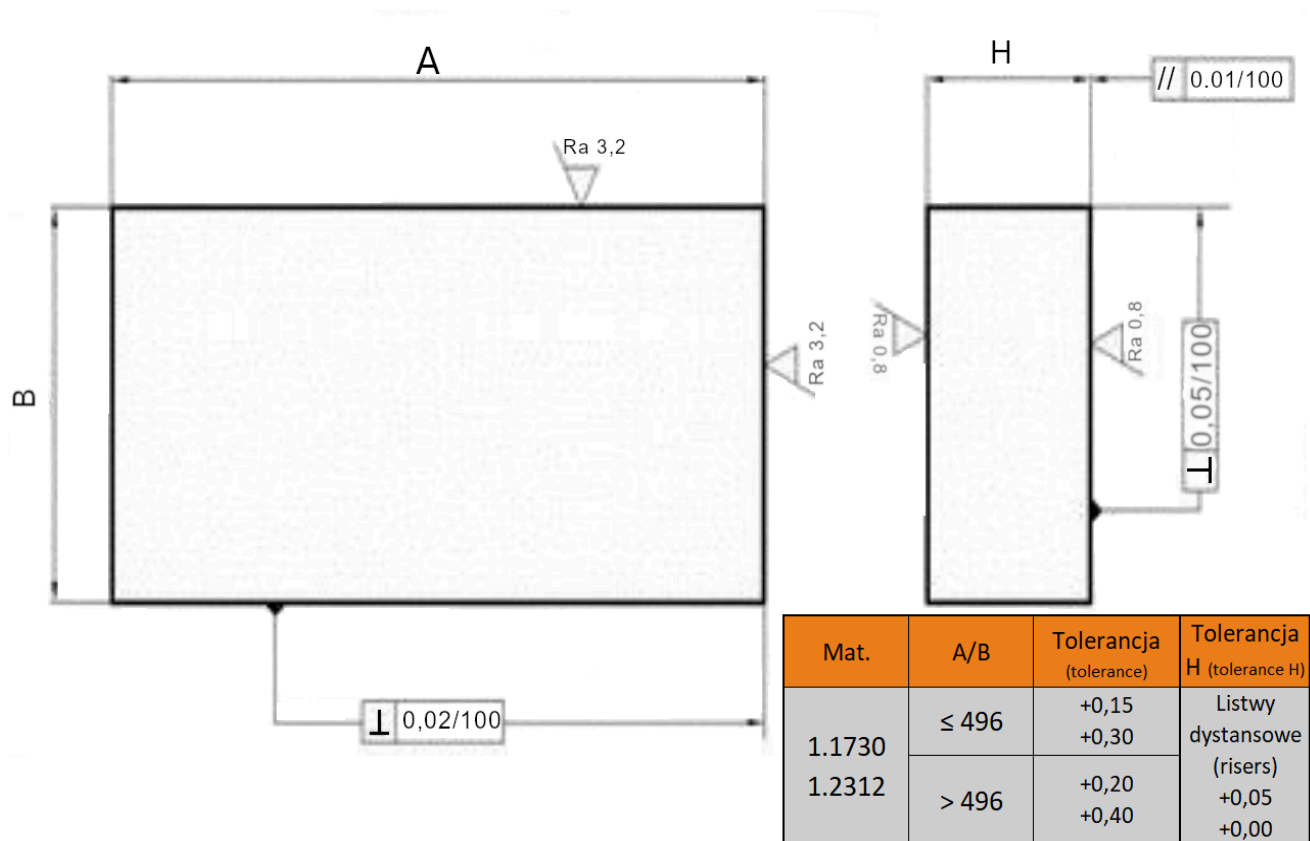

# Płyta 296x396

## Opis produktu

Produkt posiada dodatkowe opcje:

**Grubość:** 27 , 36  
**Gatunek:** 1.1730 , 1.2312