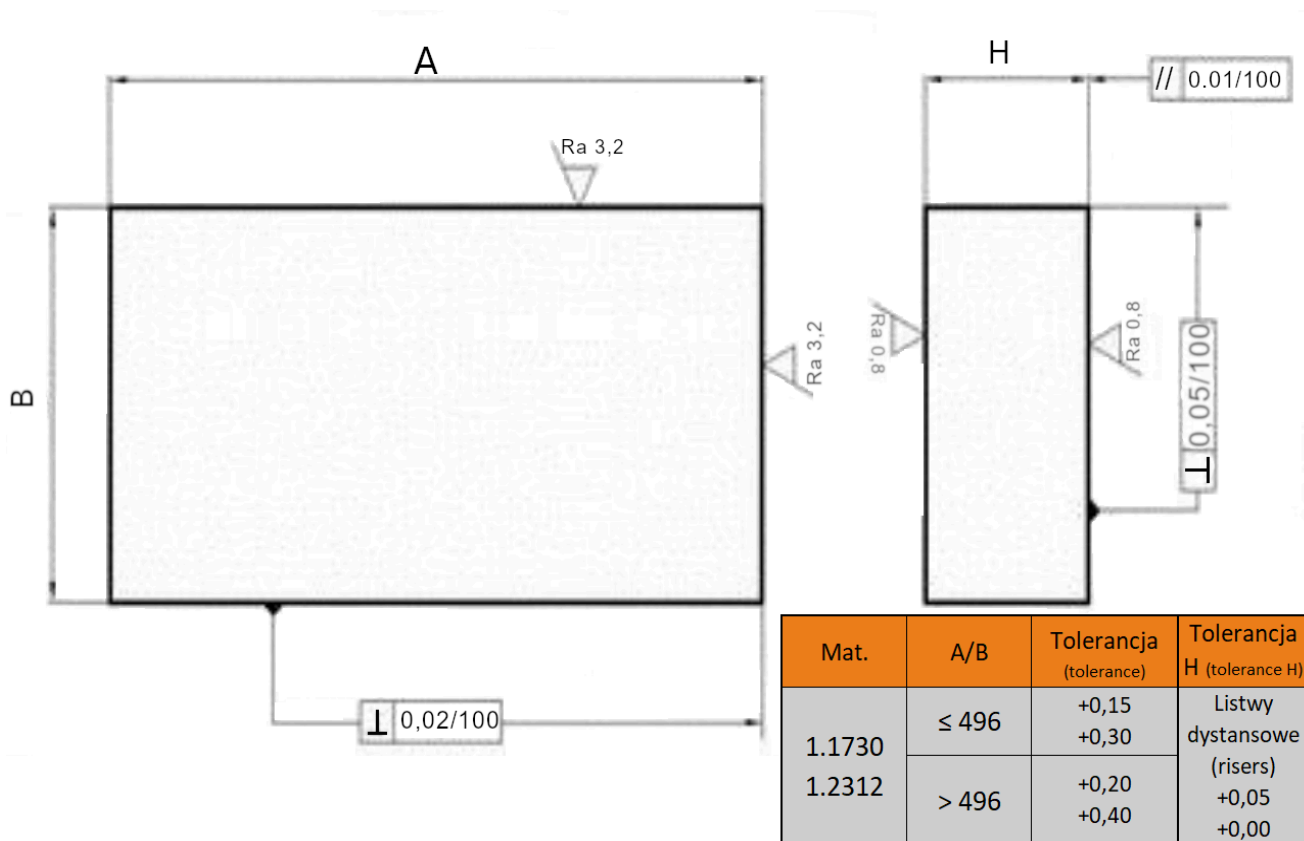

Płyta 296x446

Opis produktu

Produkt posiada dodatkowe opcje:

Grubość: 116 , 27 , 36 , 46 , 56 , 66 , 76 , 86 , 96

Gatunek: 1.1730 , 1.2312