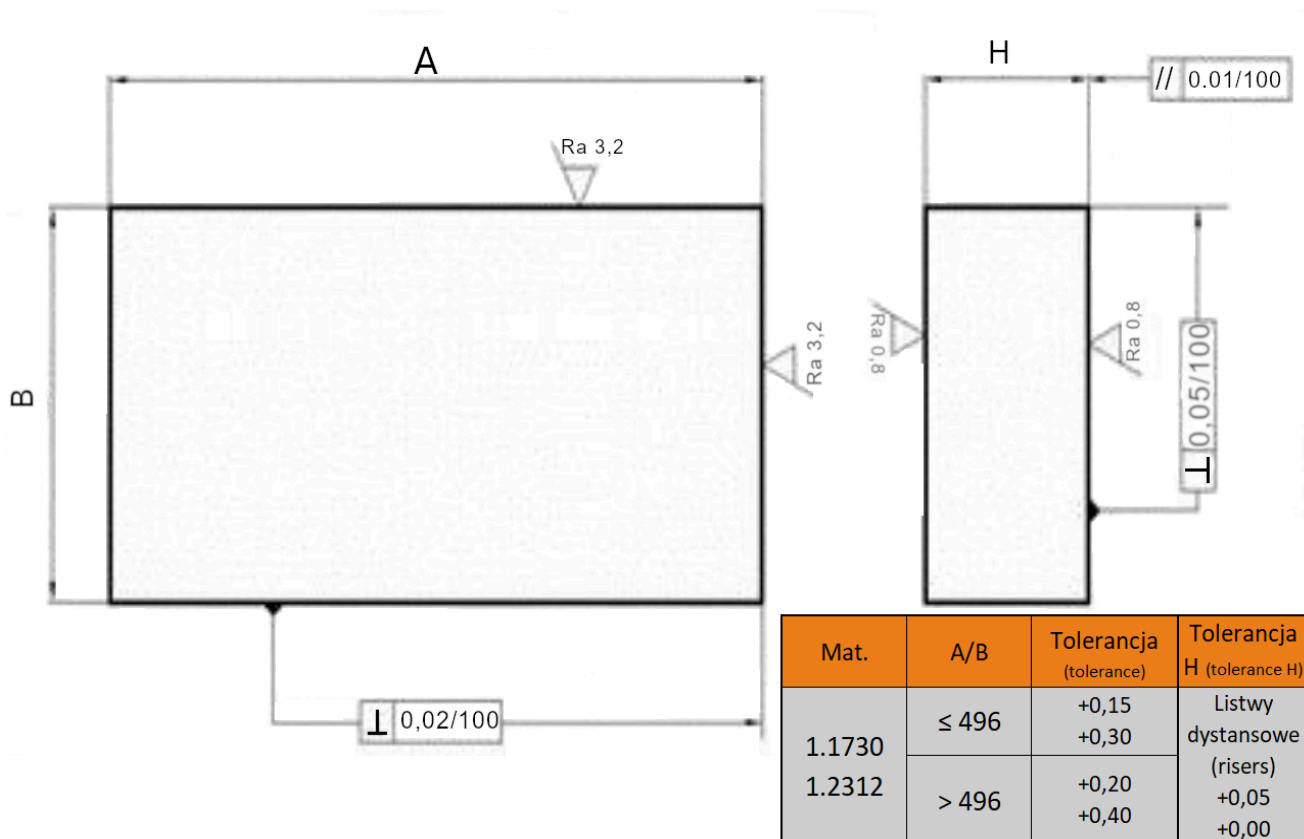

Płyta 318x446

Opis produktu

Produkt posiada dodatkowe opcje:

Grubość: 17 , 27

Gatunek: 1.1730 , 1.2312