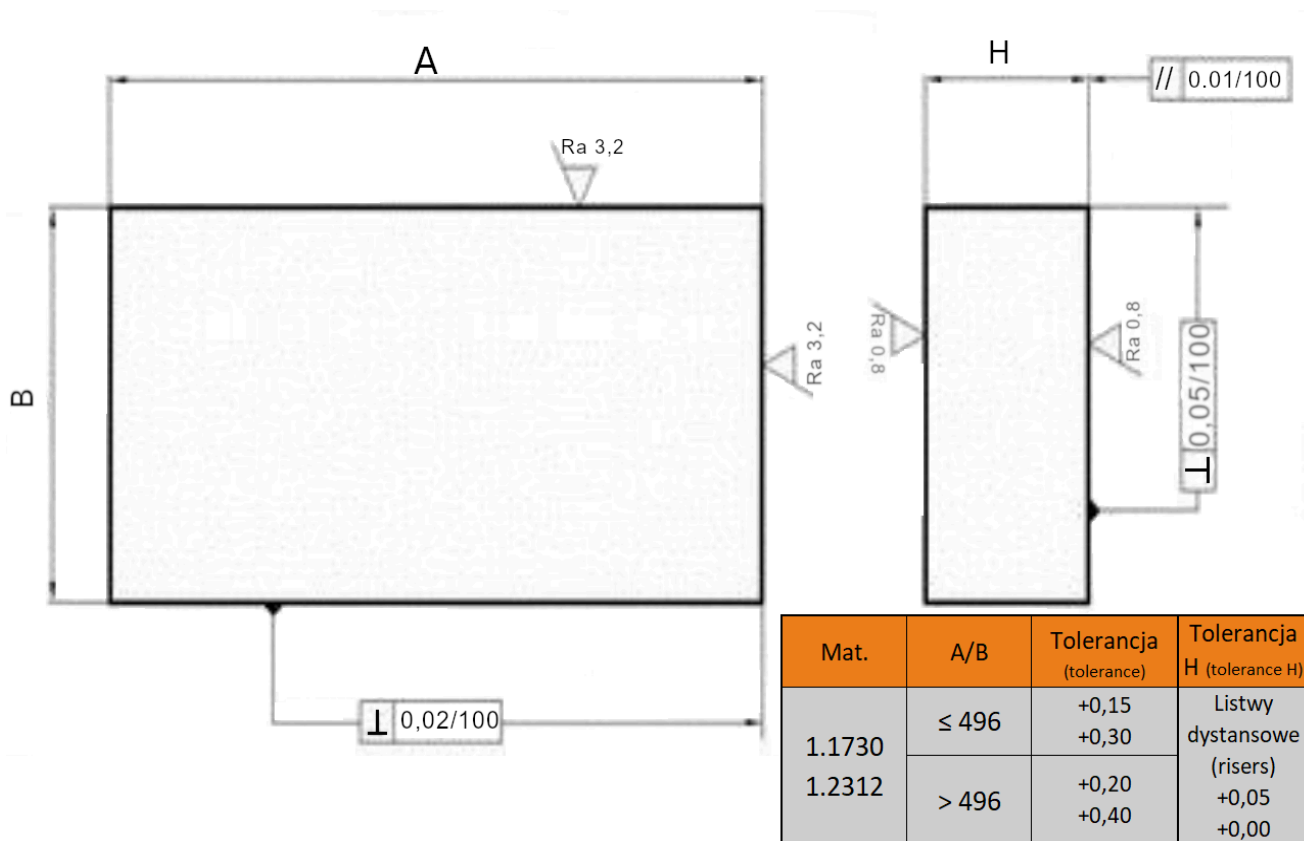

Płyta 318x896

Opis produktu

Produkt posiada dodatkowe opcje:

Grubość: 27 , 36

Gatunek: 1.1730 , 1.2312