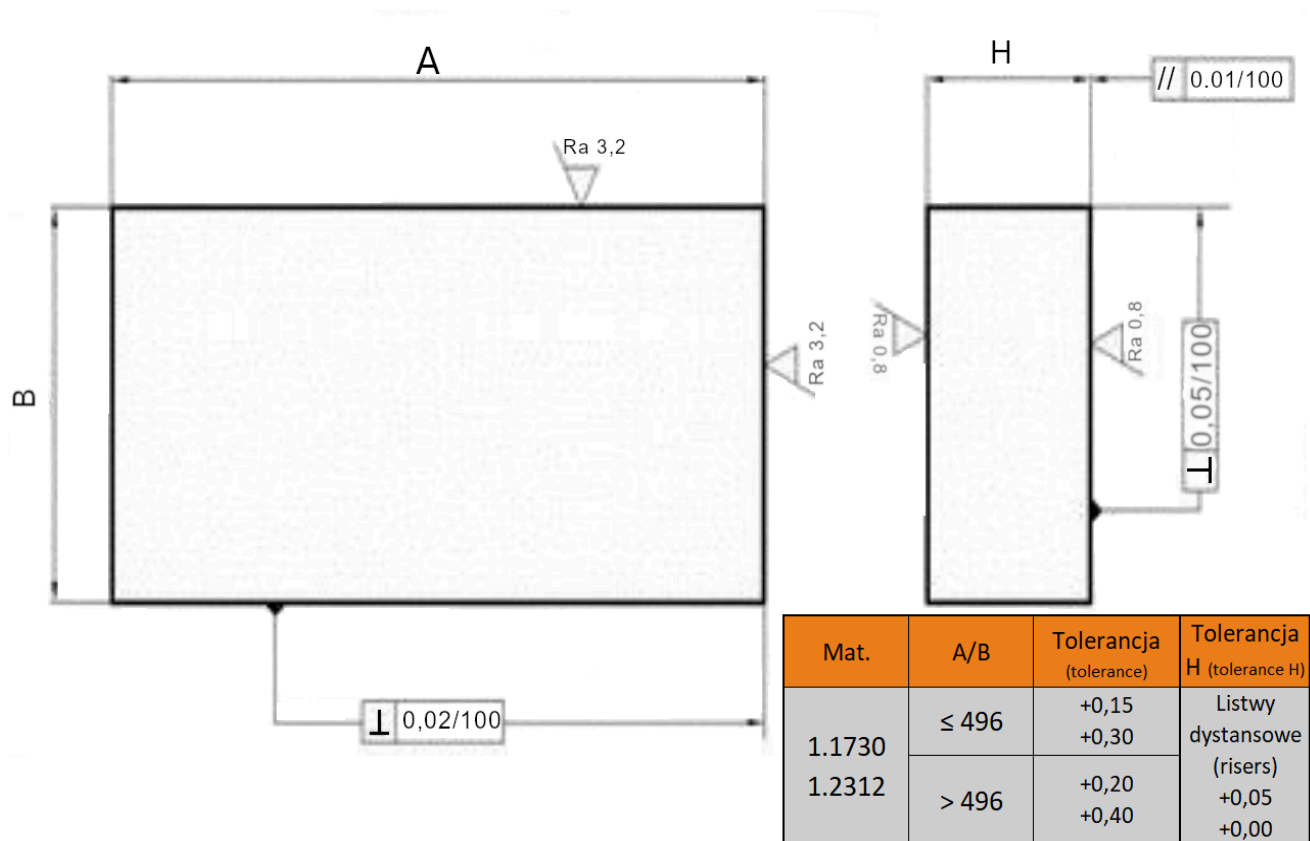

Płyta 324x896

Opis produktu

Produkt posiada dodatkowe opcje:

Grubość: 27 , 36

Gatunek: 1.1730 , 1.2312