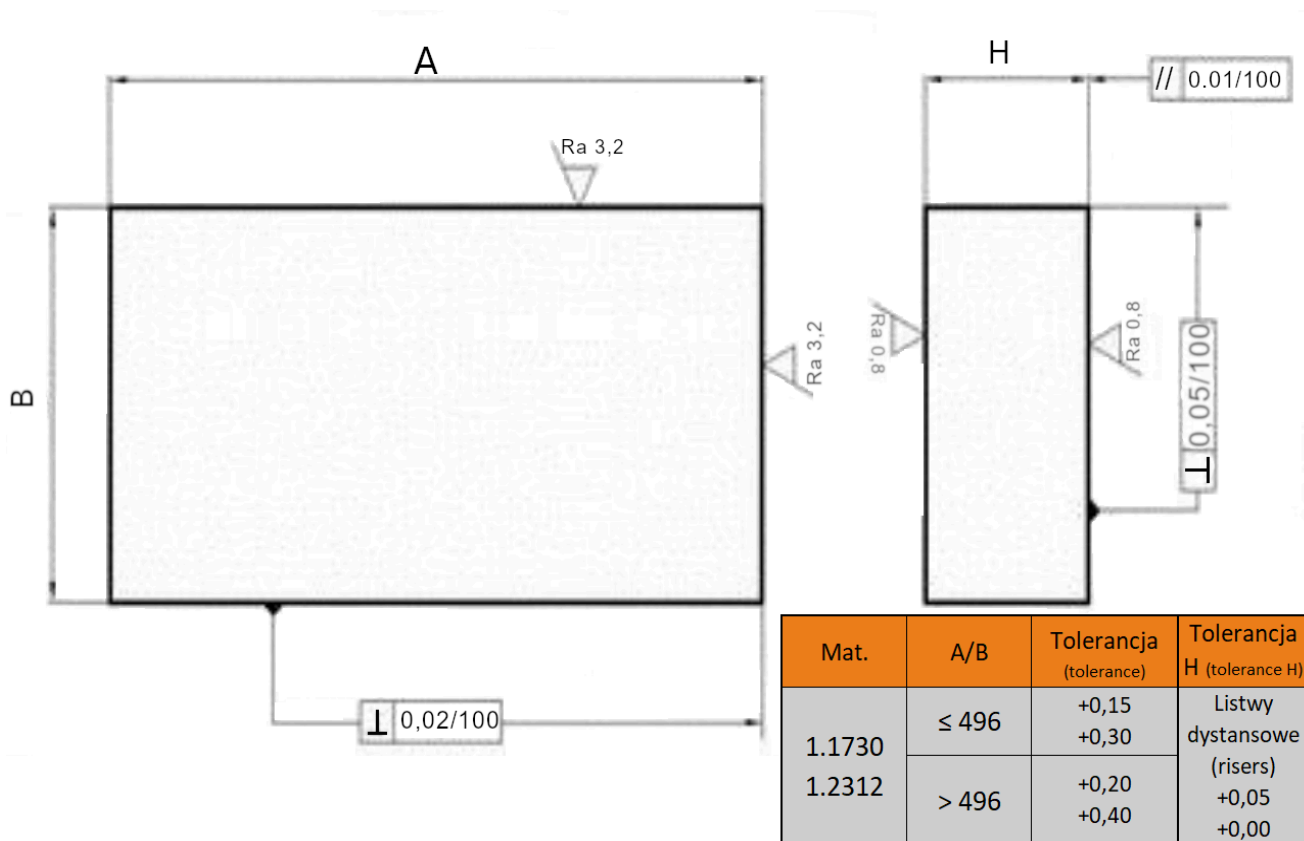

# Płyta 346x446

## Opis produktu

Produkt posiada dodatkowe opcje:

**Grubość:** 27 , 36  
**Gatunek:** 1.1730 , 1.2312