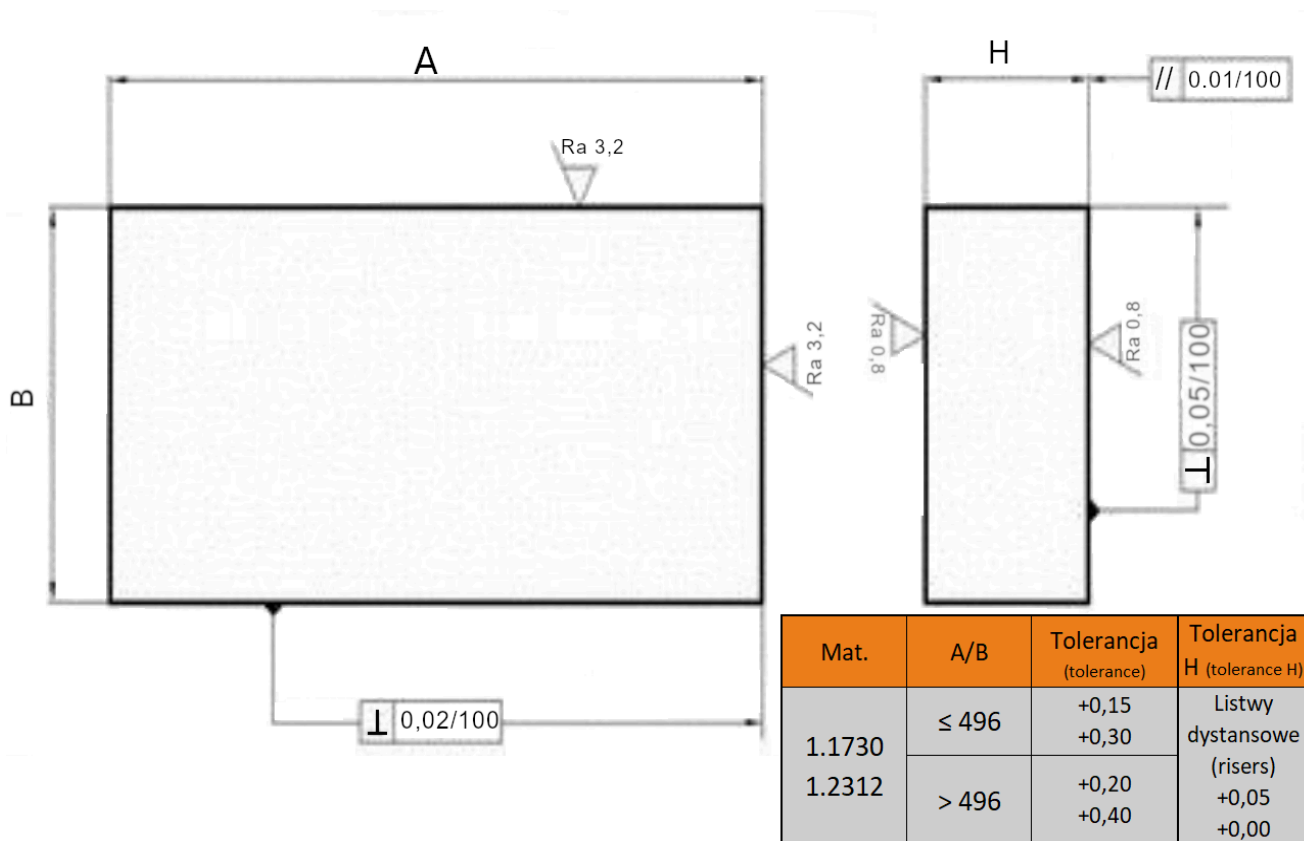

Płyta 346x446

Opis produktu

Produkt posiada dodatkowe opcje:

Grubość: 27 , 36

Gatunek: 1.1730 , 1.2312