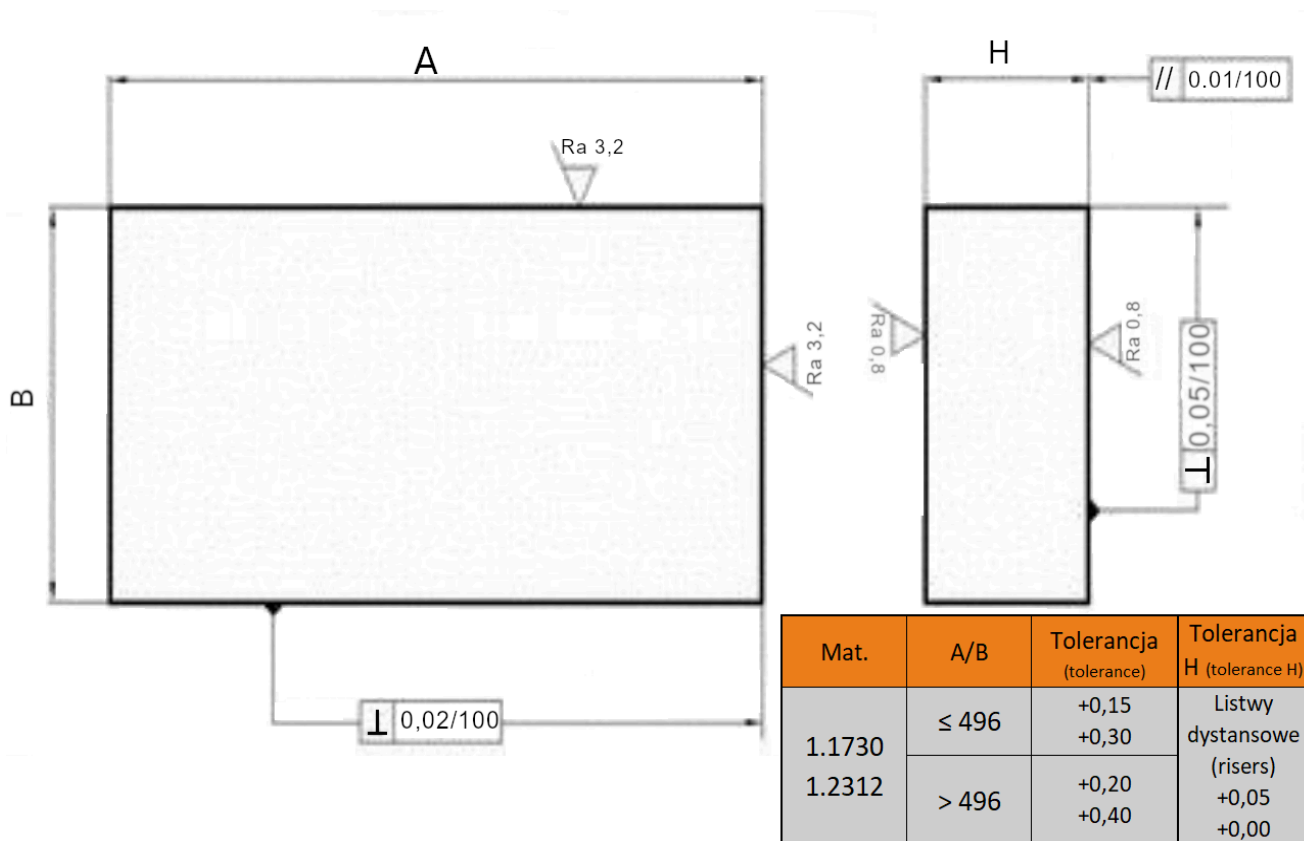

Płyta 346x546

Opis produktu

Produkt posiada dodatkowe opcje:

Grubość: 27 , 36 , 46

Gatunek: 1.1730 , 1.2312