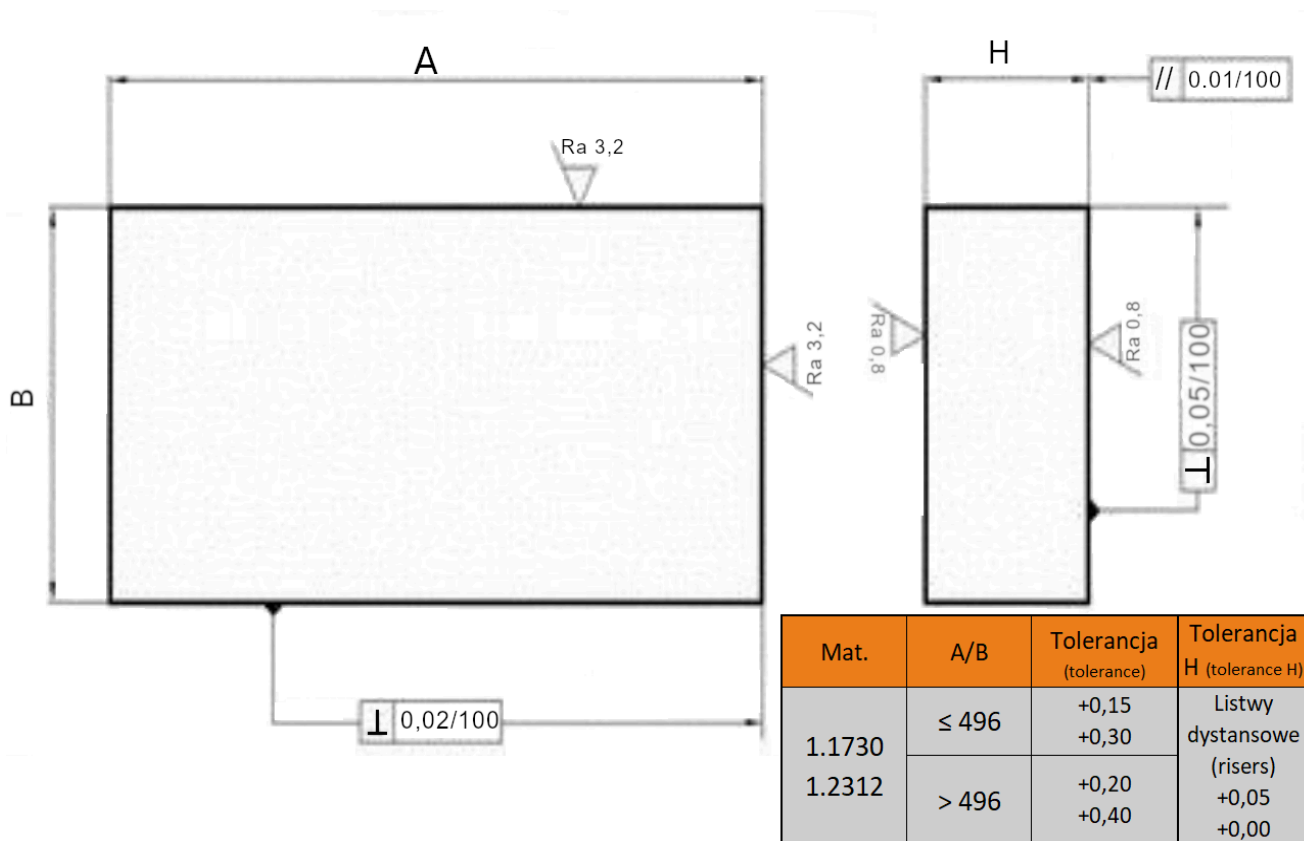

Płyta 346x596

Opis produktu

Produkt posiada dodatkowe opcje:

Grubość: 36

Gatunek: 1.1730 , 1.2312