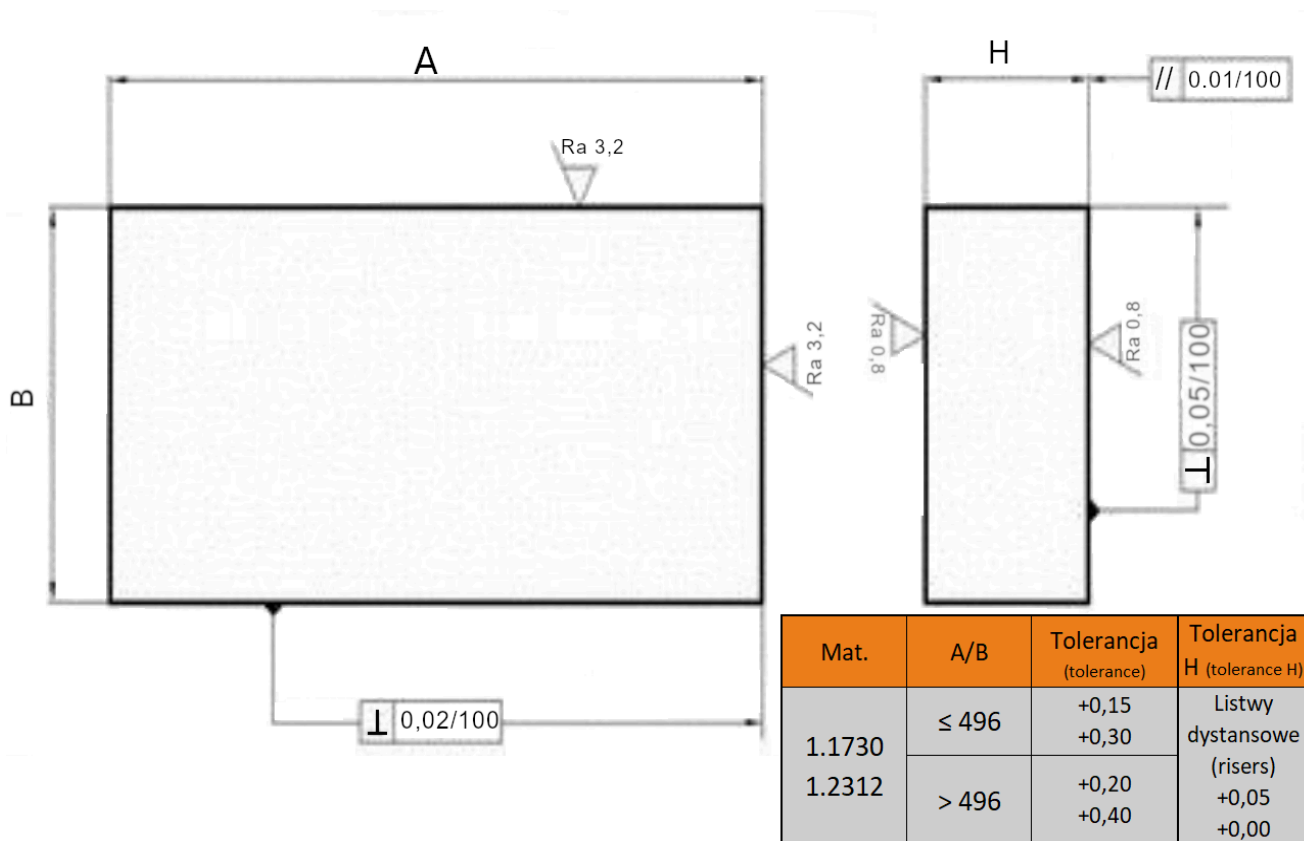

# Płyta 38x196

## Opis produktu

Produkt posiada dodatkowe opcje:

**Grubość:** 46 , 56 , 76

**Gatunek:** 1.1730 , 1.2312