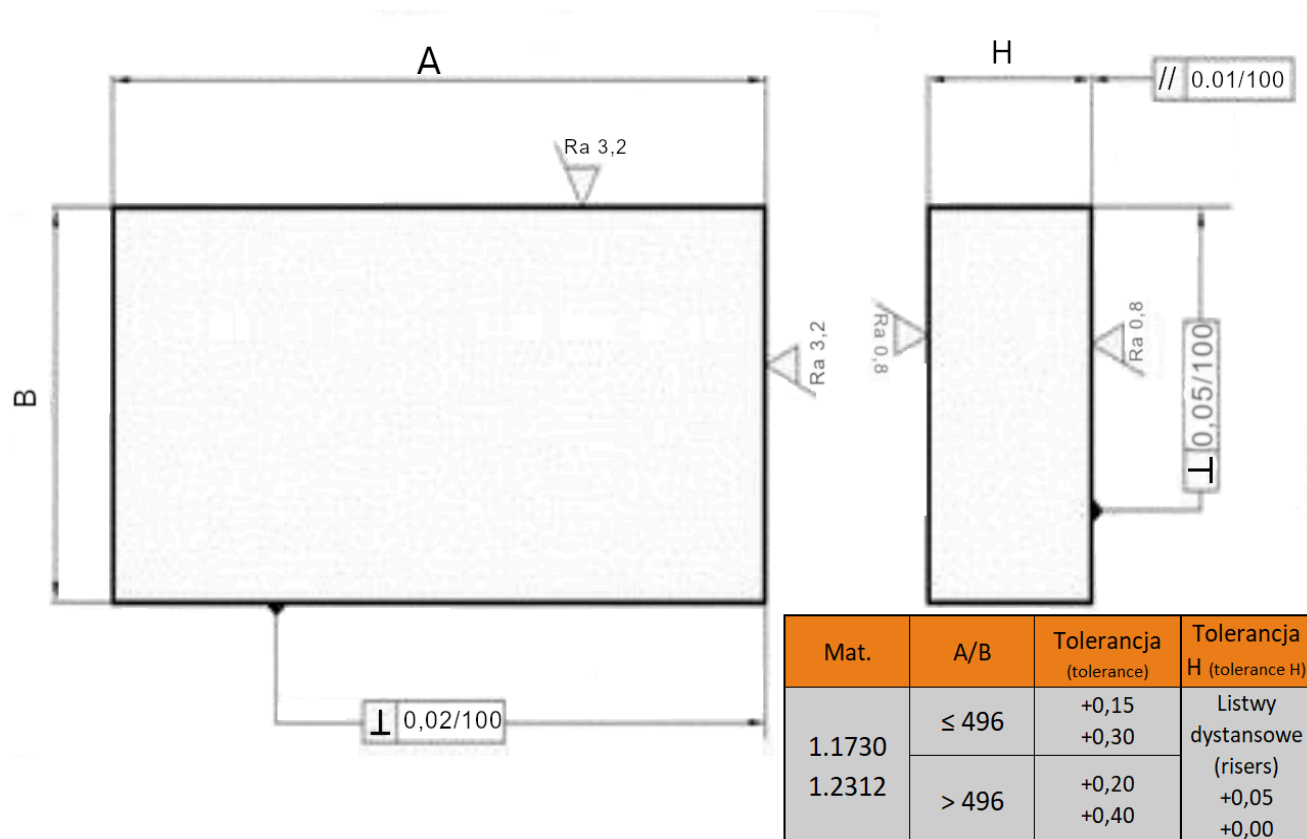

Płyta 38x196

Opis produktu

Produkt posiada dodatkowe opcje:

Grubość: 46 , 56 , 76

Gatunek: 1.1730 , 1.2312