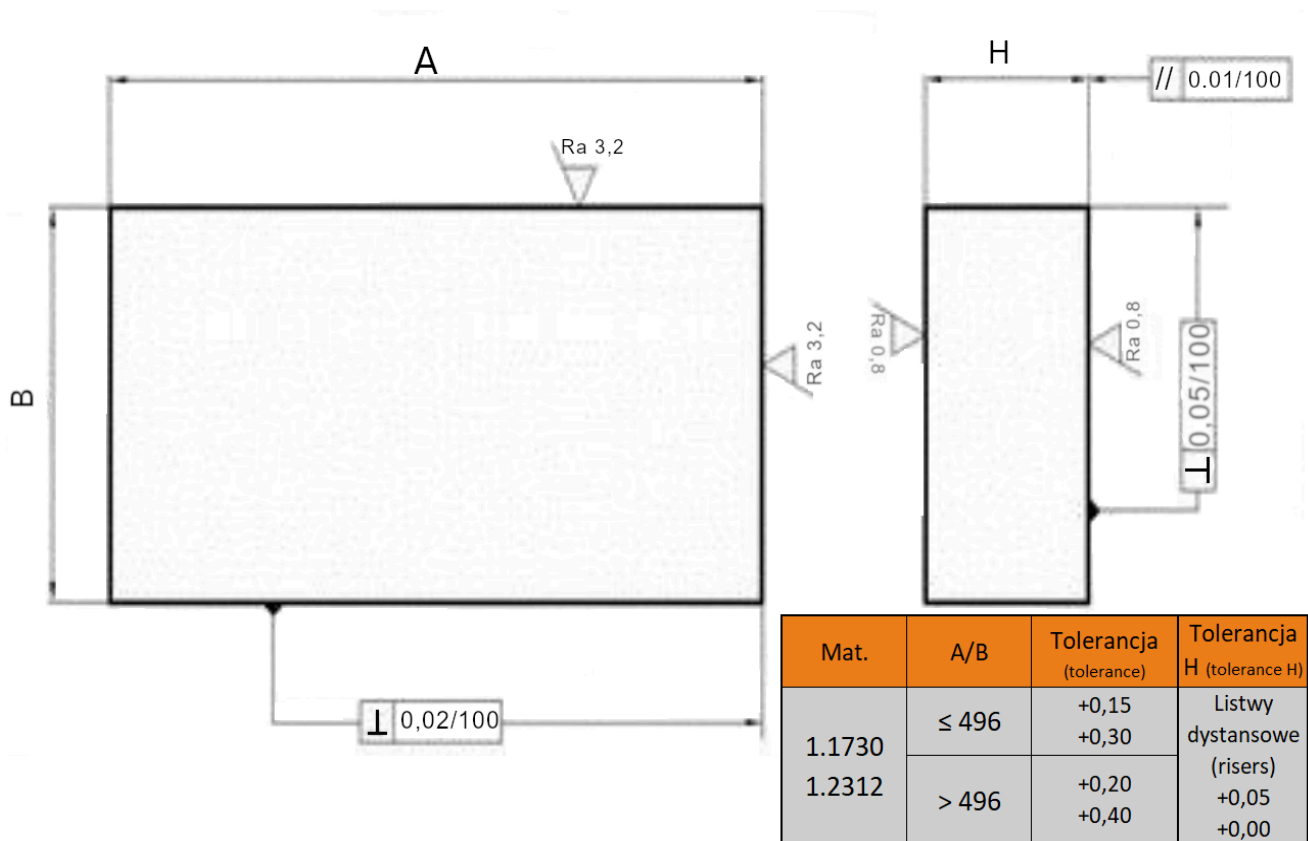

Płyta 396x346

Opis produktu

Produkt posiada dodatkowe opcje:

Grubość: 27 , 36

Gatunek: 1.1730 , 1.2312