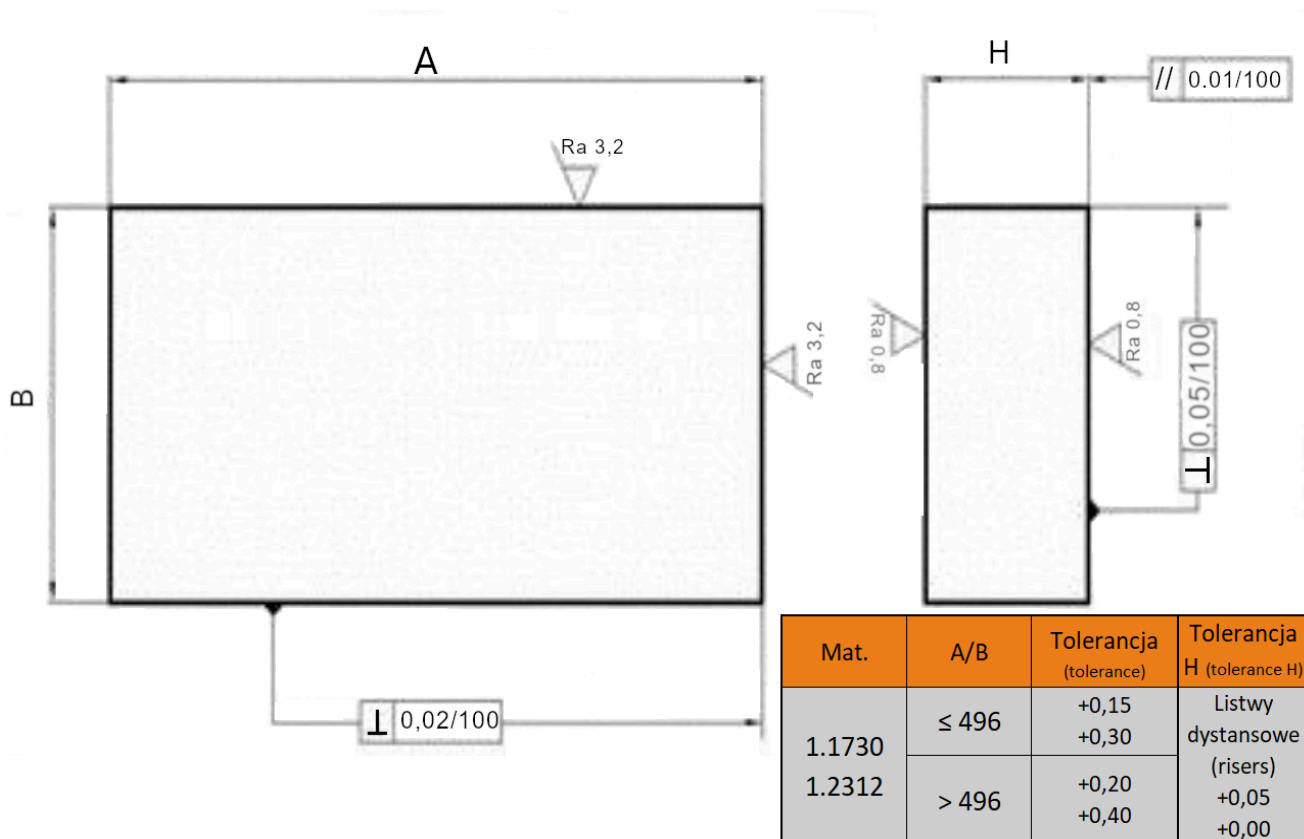

Płyta 396x446

Opis produktu

Produkt posiada dodatkowe opcje:

Grubość: 27 , 36 , 46

Gatunek: 1.1730 , 1.2312