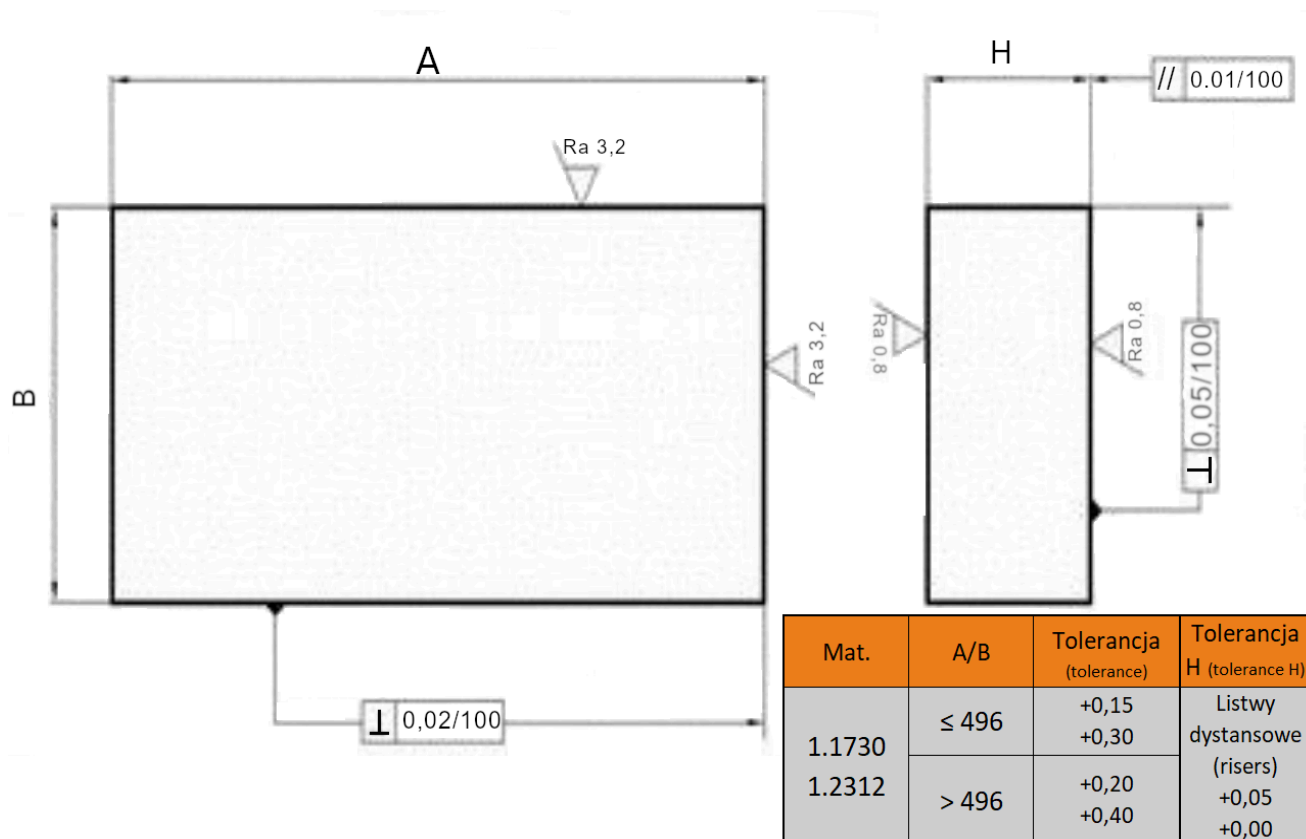

Płyta 396x446

Opis produktu

Produkt posiada dodatkowe opcje:

Grubość: 116 , 27 , 36 , 46 , 56 , 66 , 76 , 86 , 96

Gatunek: 1.1730 , 1.2312