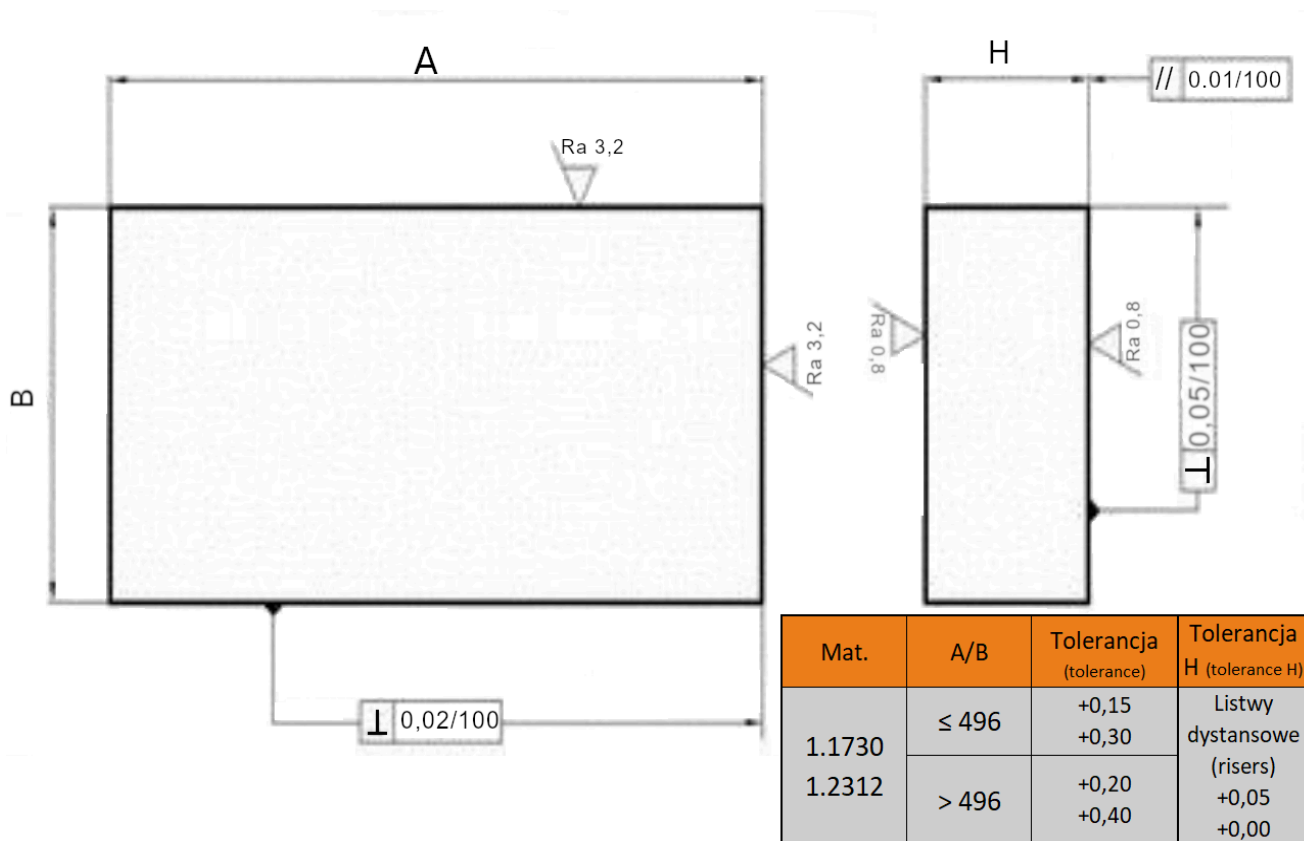

Płyta 396x496

Opis produktu

Produkt posiada dodatkowe opcje:

Grubość: 27 , 36 , 46

Gatunek: 1.1730 , 1.2312