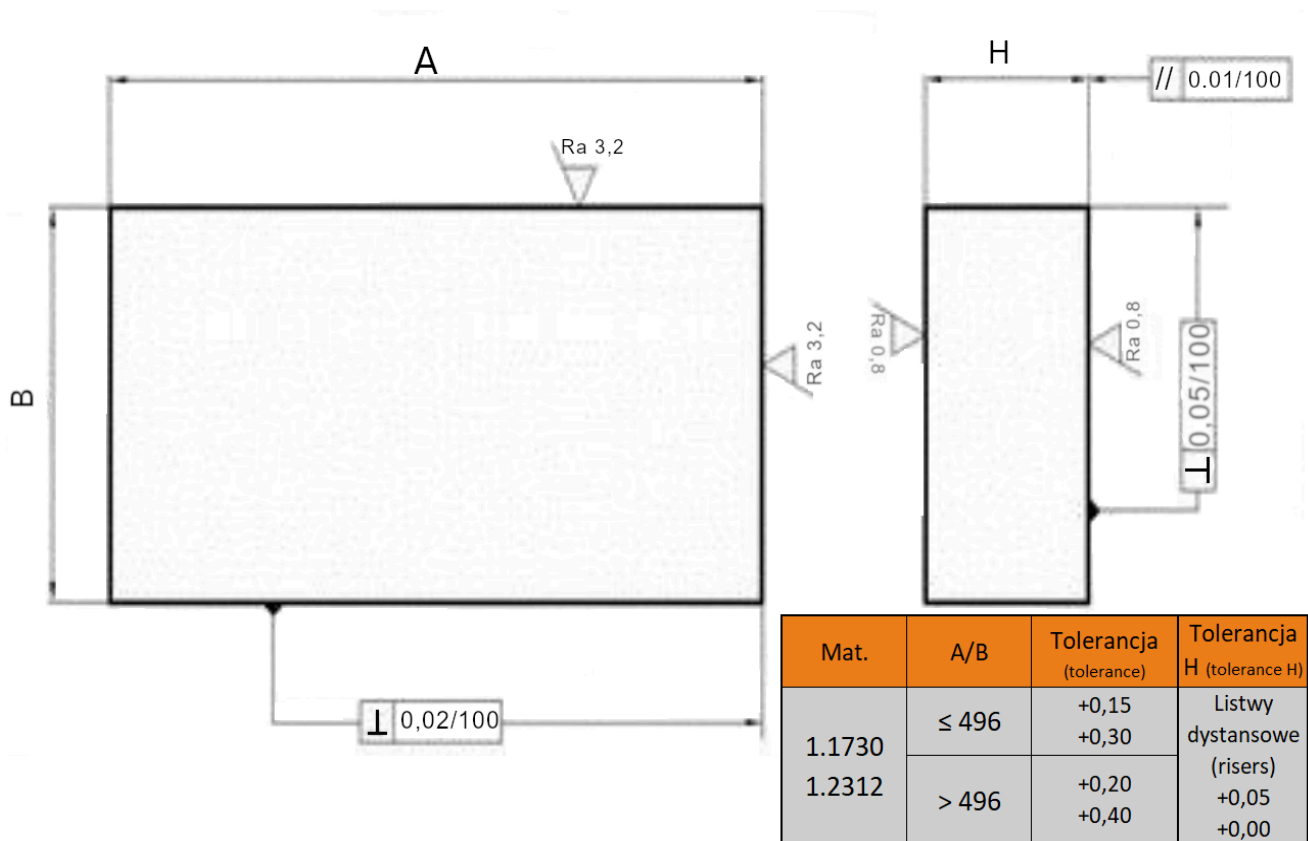

Płyta 396x546

Opis produktu

Produkt posiada dodatkowe opcje:

Grubość: 36 , 46
Gatunek: 1.1730 , 1.2312