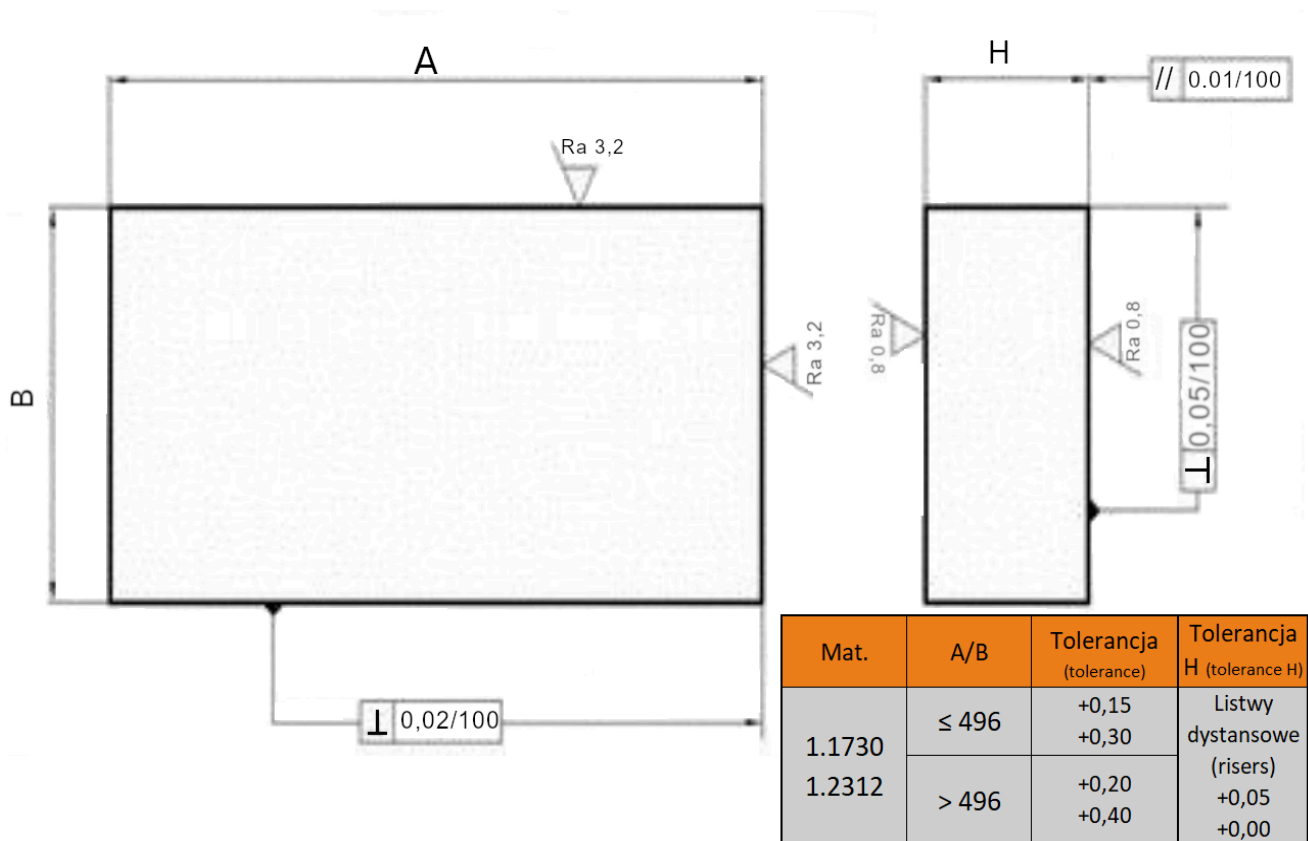

Płyta 396x596

Opis produktu

Produkt posiada dodatkowe opcje:

Grubość: 36 , 46

Gatunek: 1.1730 , 1.2312