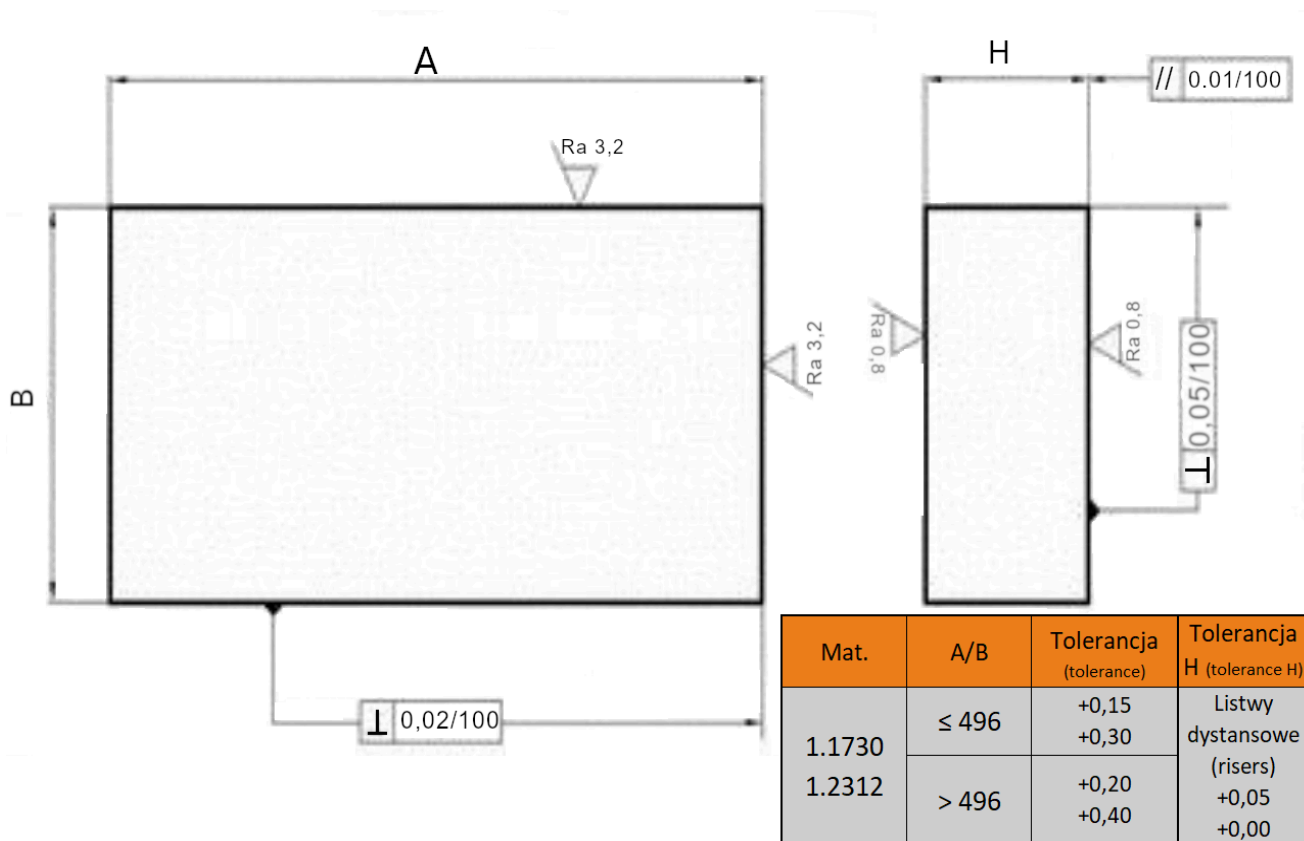

Płyta 396x596

Opis produktu

Produkt posiada dodatkowe opcje:

Grubość: 36 , 46

Gatunek: 1.1730 , 1.2312