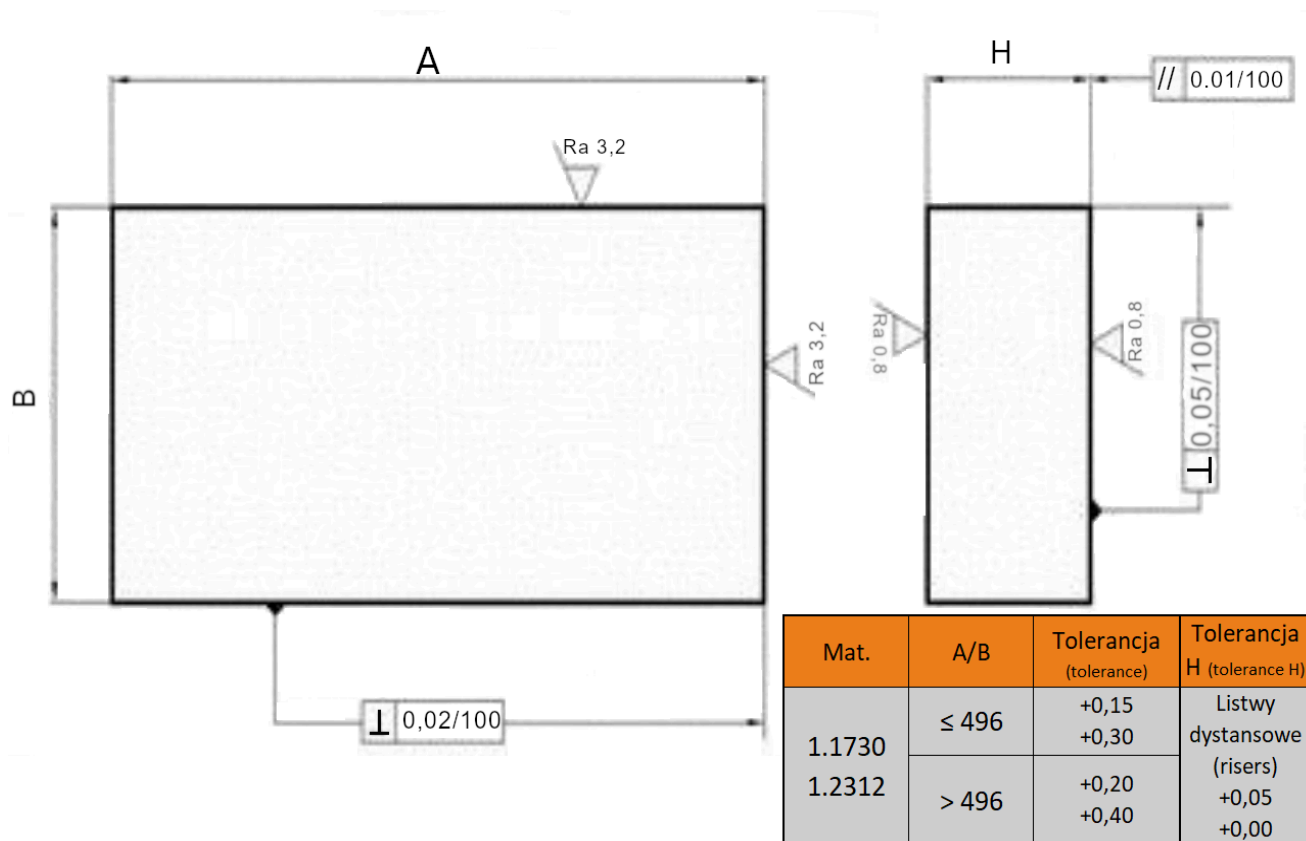

Płyta 396x596

Opis produktu

Produkt posiada dodatkowe opcje:

Grubość: 116 , 27 , 36 , 46 , 56 , 66 , 76 , 86 , 96

Gatunek: 1.1730 , 1.2312