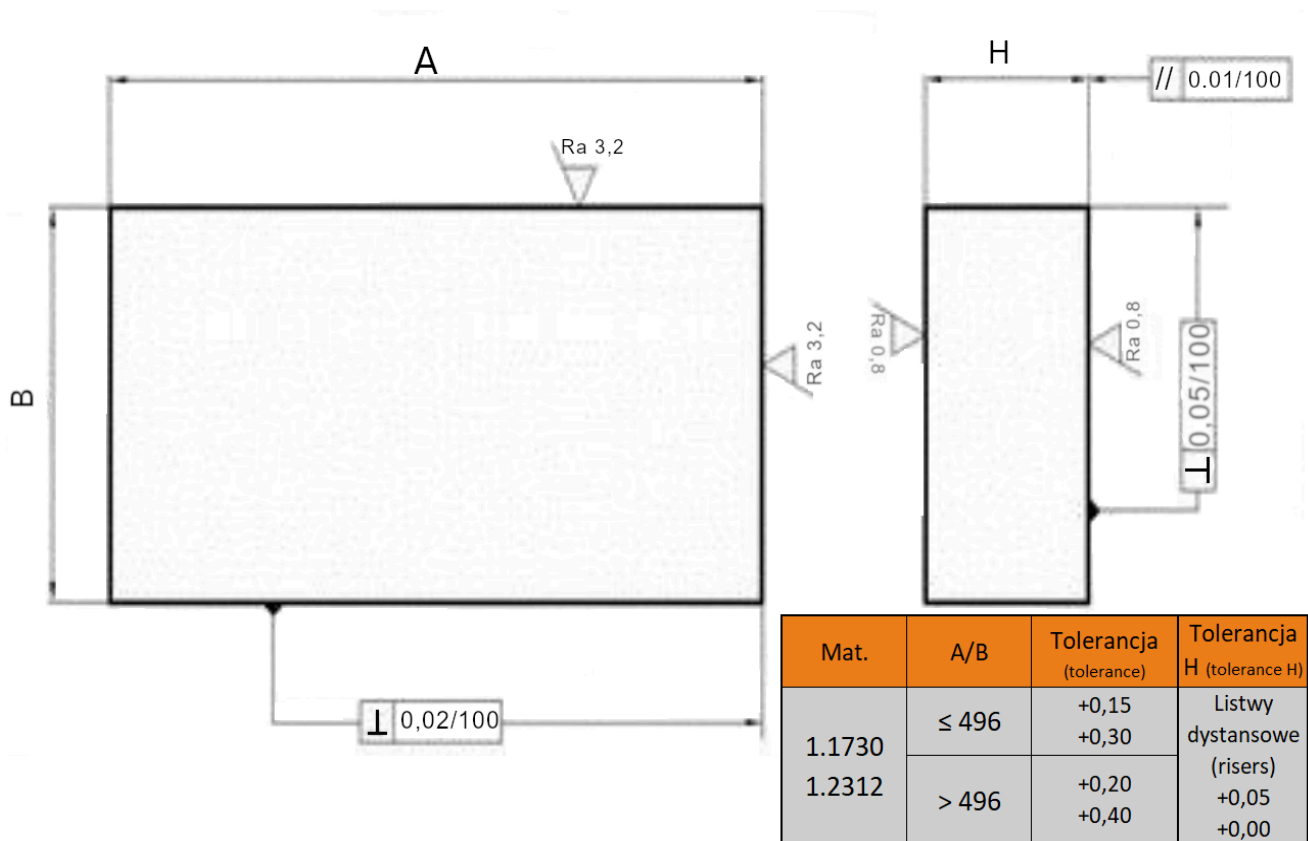

Płyta 418x546

Opis produktu

Produkt posiada dodatkowe opcje:

Grubość: 27 , 36

Gatunek: 1.1730 , 1.2312