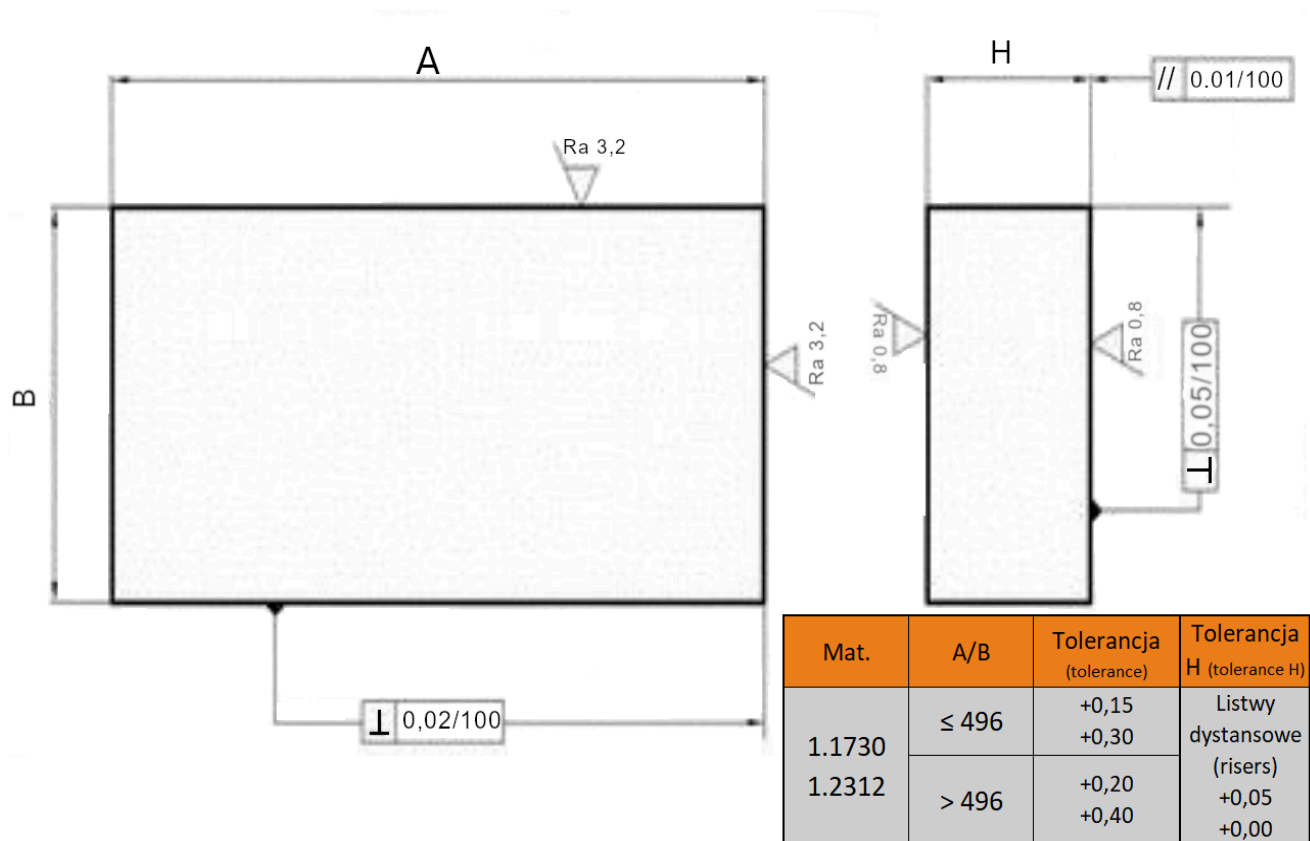

# Płyta 43x346

## Opis produktu

Produkt posiada dodatkowe opcje:

**Grubość:** 56 , 76 , 96  
**Gatunek:** 1.1730 , 1.2312