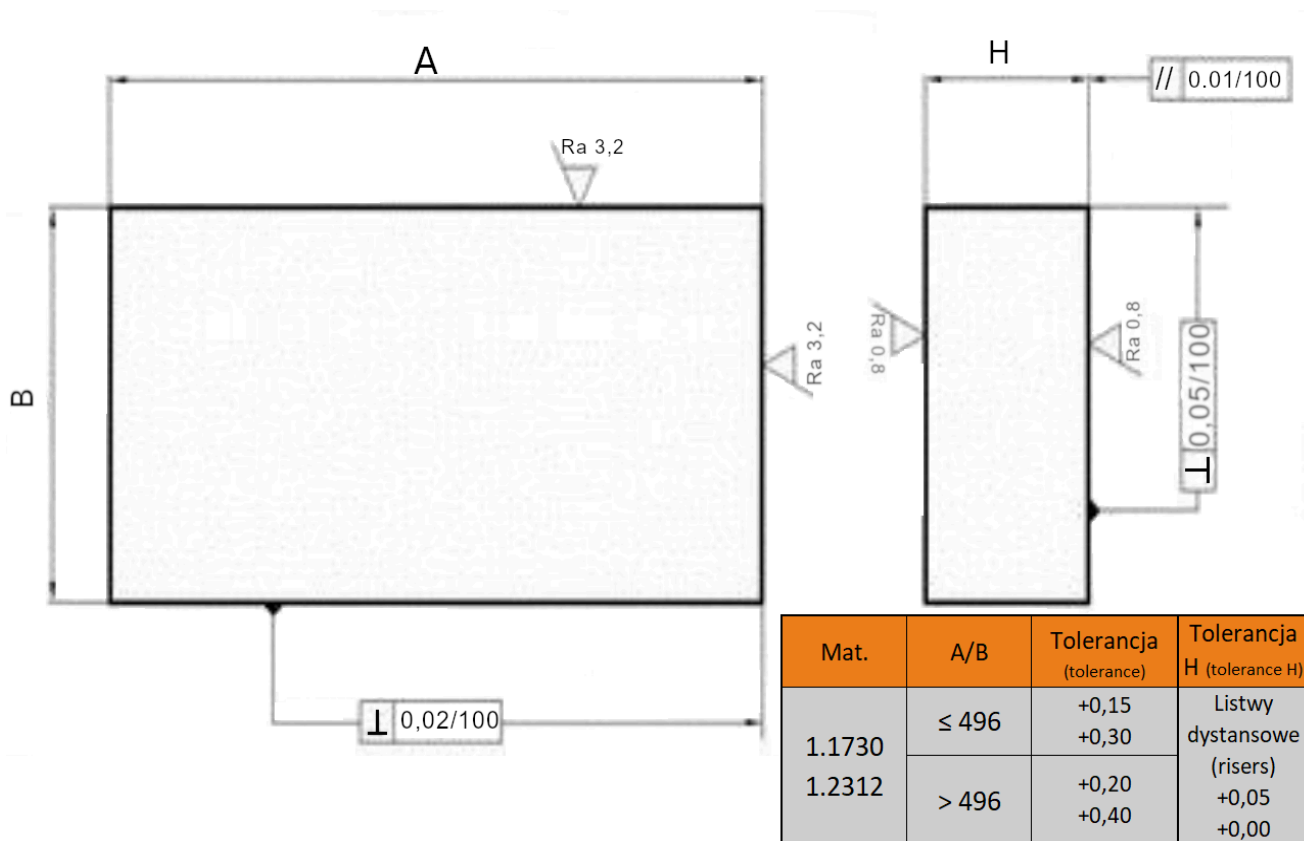

Płyta 43x496

Opis produktu

Produkt posiada dodatkowe opcje:

Grubość: 56 , 76 , 96
Gatunek: 1.1730 , 1.2312