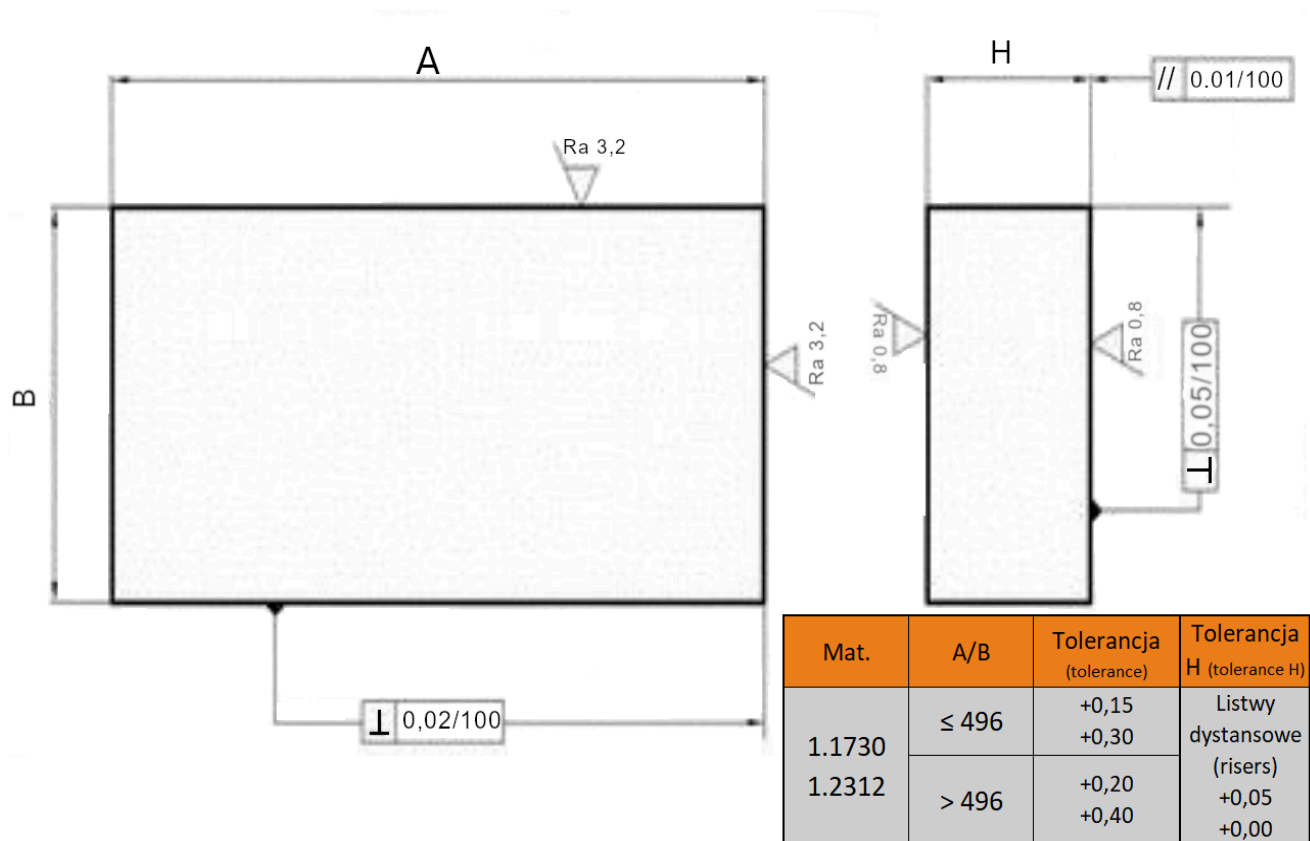

# Płyta 446x596

## Opis produktu

Produkt posiada dodatkowe opcje:

**Grubość:** 36 , 46

**Gatunek:** 1.1730 , 1.2312