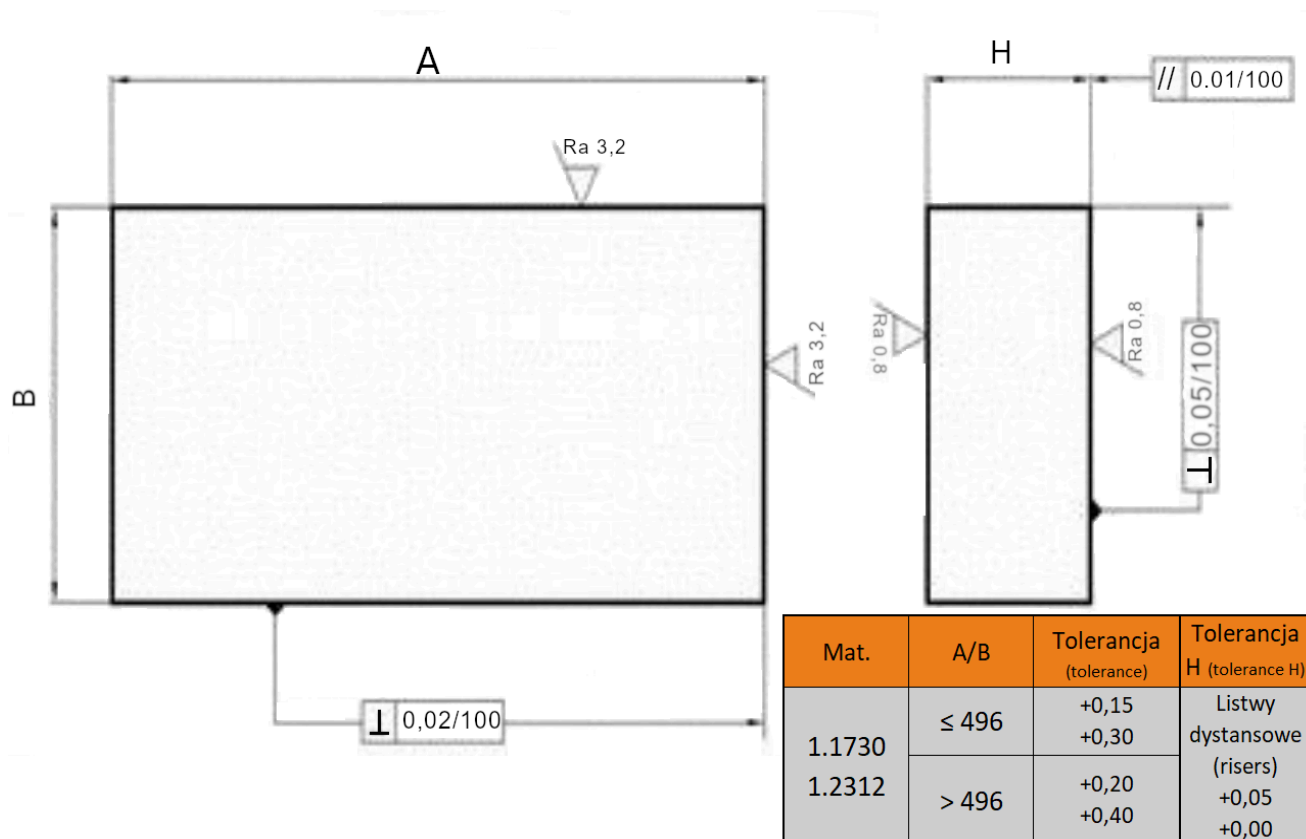

Płyta 446x896

Opis produktu

Produkt posiada dodatkowe opcje:

Grubość: 116 , 36 , 46 , 56 , 66 , 76 , 86 , 96

Gatunek: 1.1730 , 1.2312