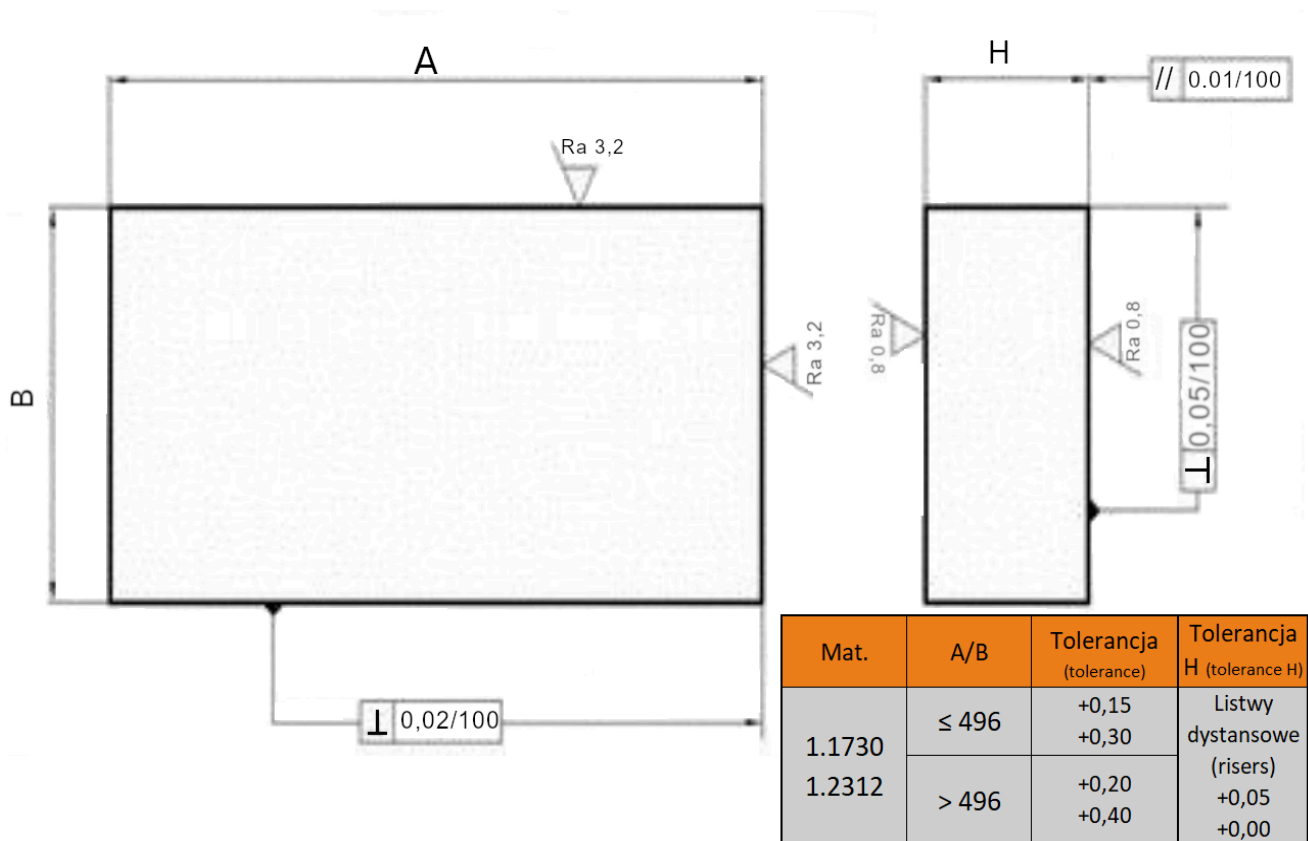

Płyta 496x546

Opis produktu

Produkt posiada dodatkowe opcje:

Grubość: 36 , 46

Gatunek: 1.1730 , 1.2312