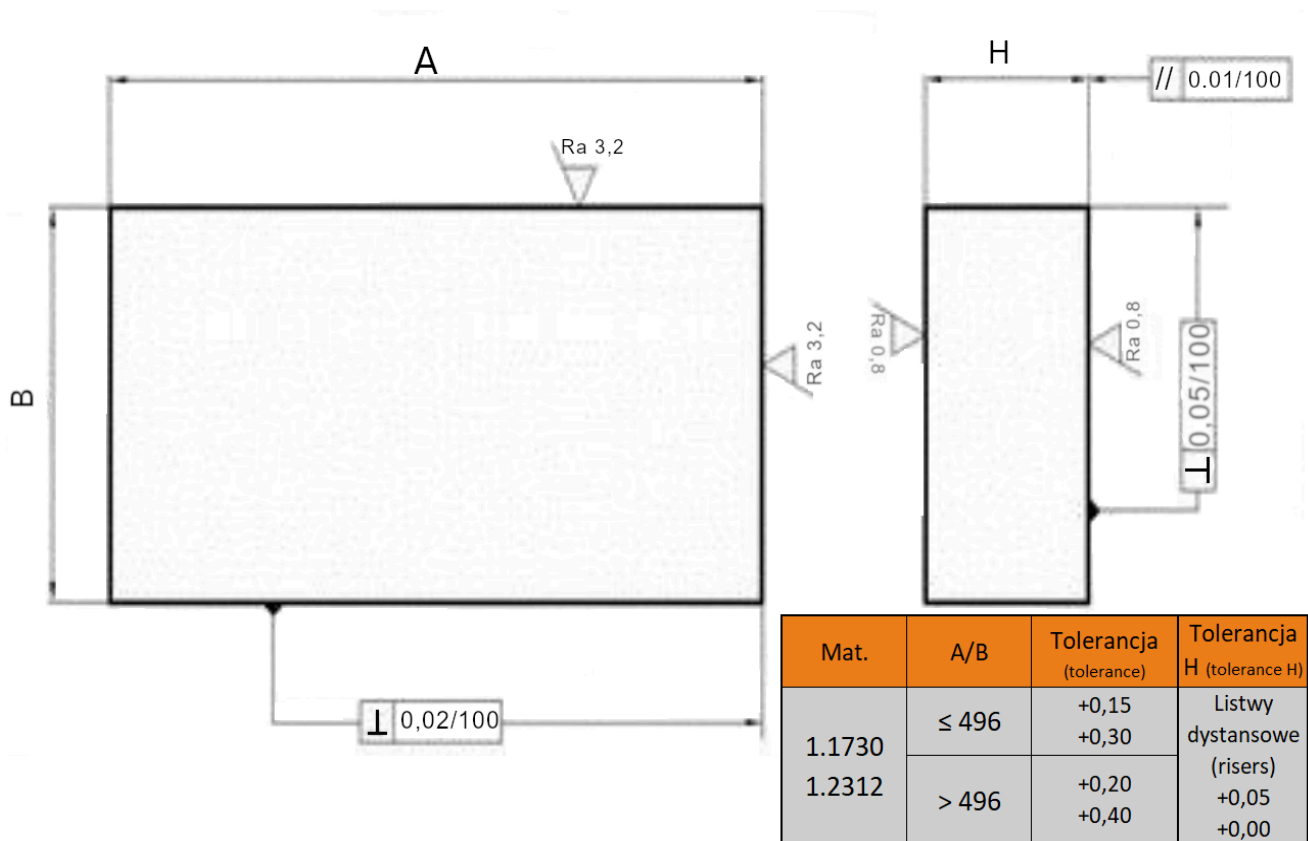

Płyta 596x696

Opis produktu

Produkt posiada dodatkowe opcje:

Grubość: 46 , 56

Gatunek: 1.1730 , 1.2312