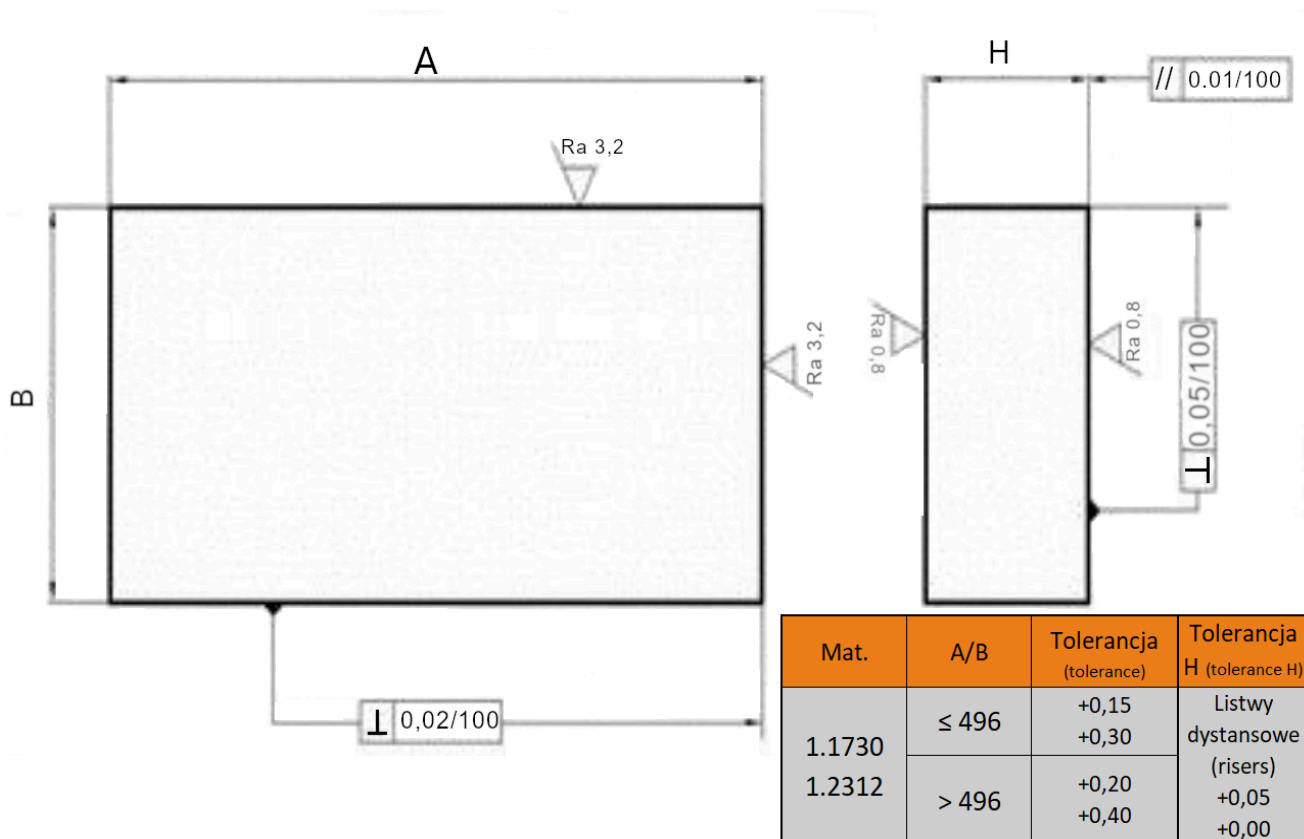

Płyta 596x796

Opis produktu

Produkt posiada dodatkowe opcje:

Grubość: 56

Gatunek: 1.1730 , 1.2312