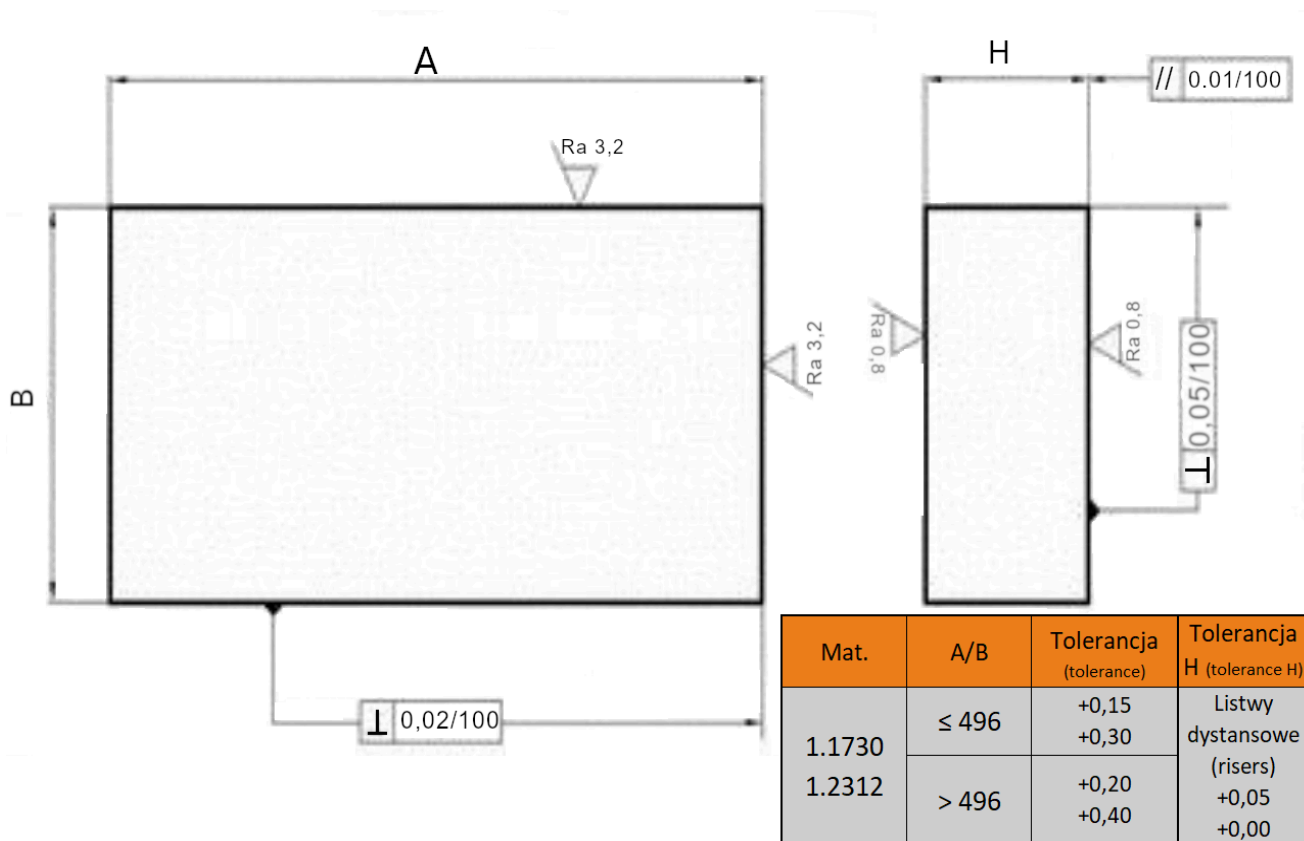

## Płyta 62x446

### Opis produktu

Produkt posiada dodatkowe opcje:

**Grubość:** 116 , 56 , 66 , 76 , 86 , 96

**Gatunek:** 1.1730 , 1.2312