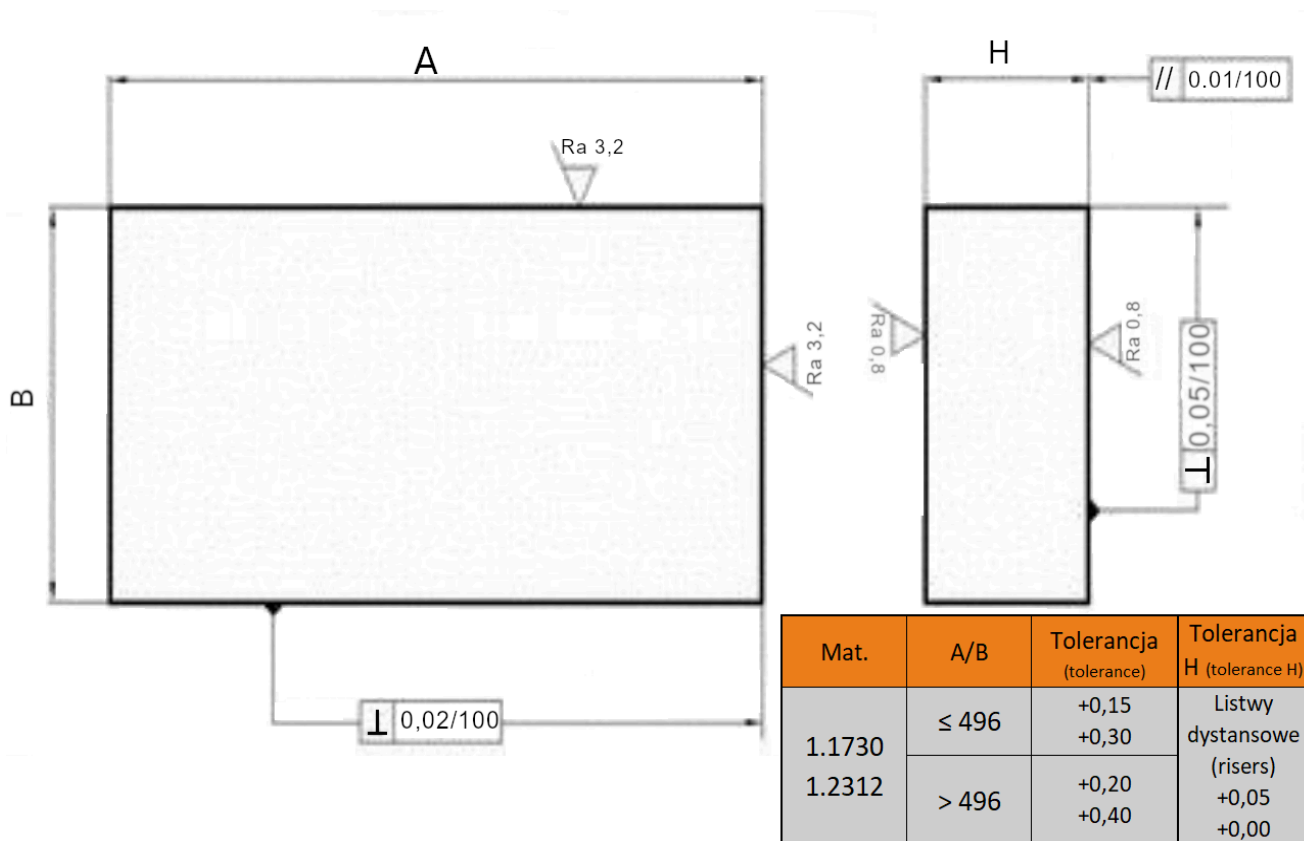

## Płyta 62x496

### Opis produktu

Produkt posiada dodatkowe opcje:

**Grubość:** 116 , 56 , 66 , 76 , 86 , 96

**Gatunek:** 1.1730 , 1.2312