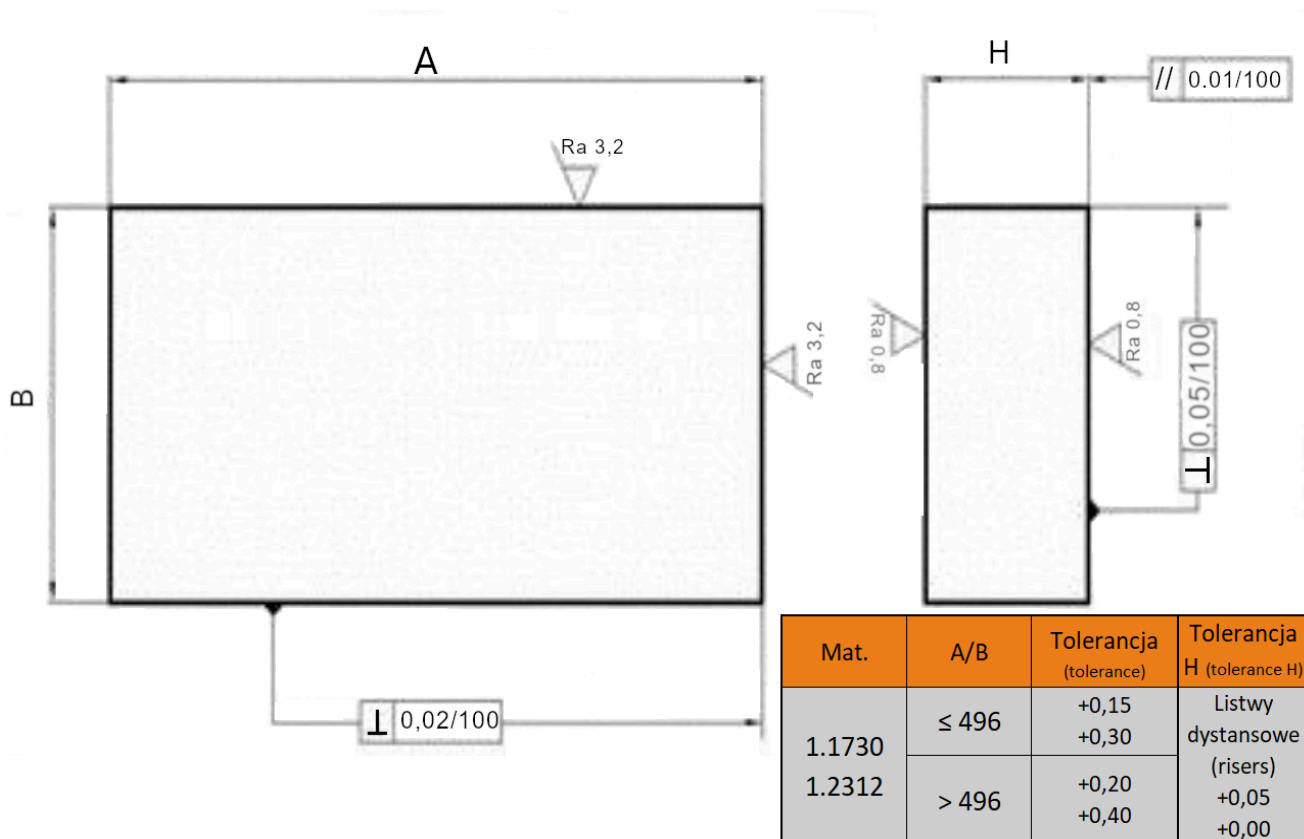

Płyta 62x796

Opis produktu

Produkt posiada dodatkowe opcje:

Grubość: 116 , 86 , 96
Gatunek: 1.1730 , 1.2312