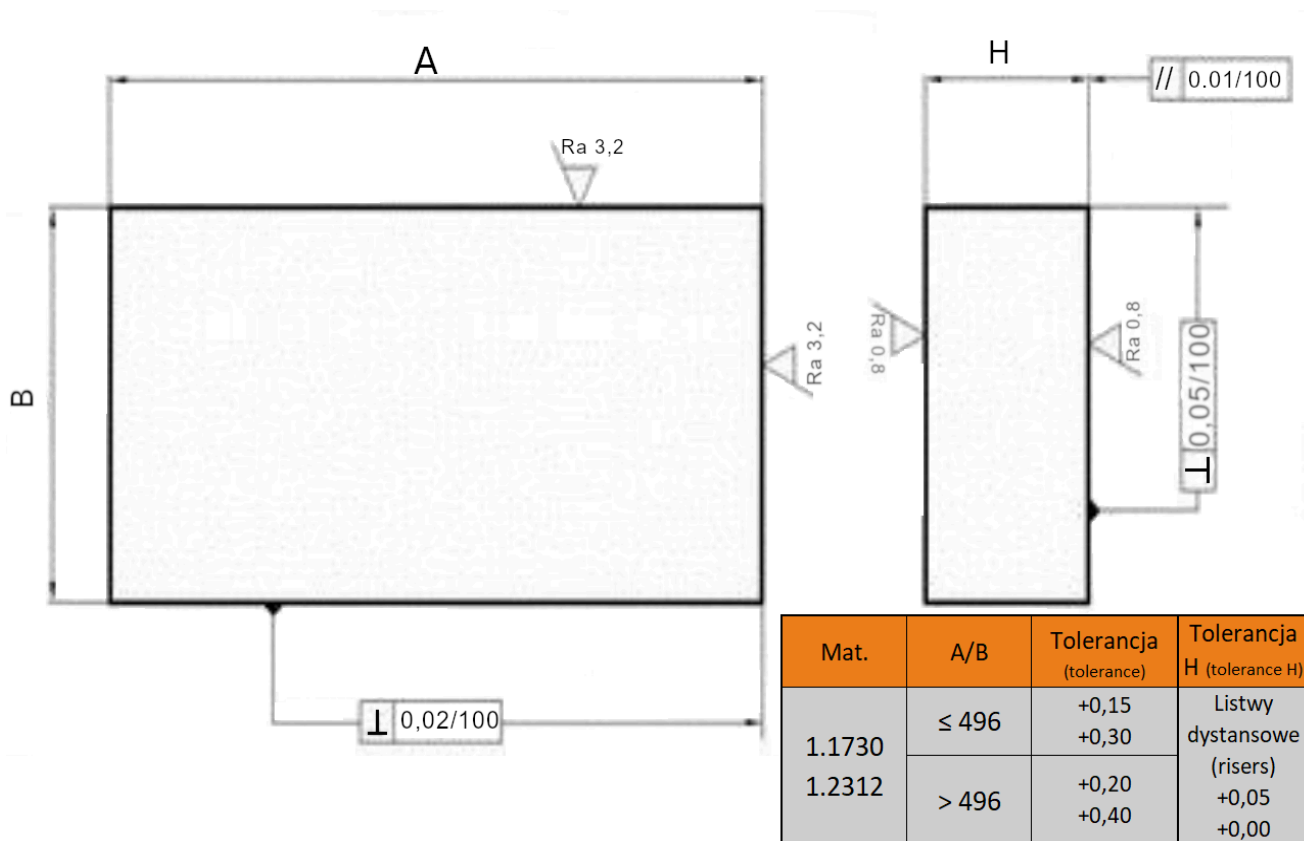

Płyta 646x546

Opis produktu

Produkt posiada dodatkowe opcje:

Grubość: 46 , 56

Gatunek: 1.1730 , 1.2312