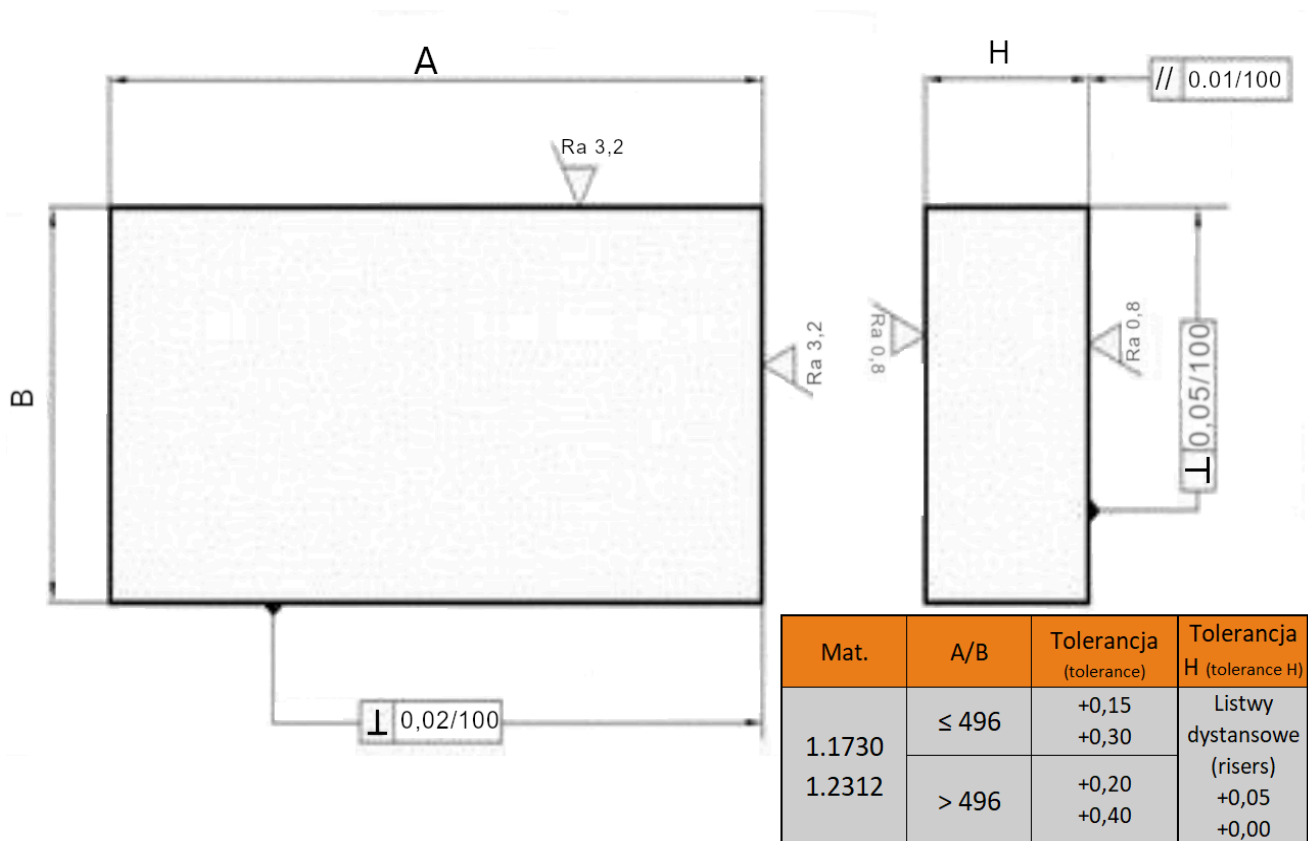

Płyta 646x596

Opis produktu

Produkt posiada dodatkowe opcje:

Grubość: 46 , 56

Gatunek: 1.1730 , 1.2312