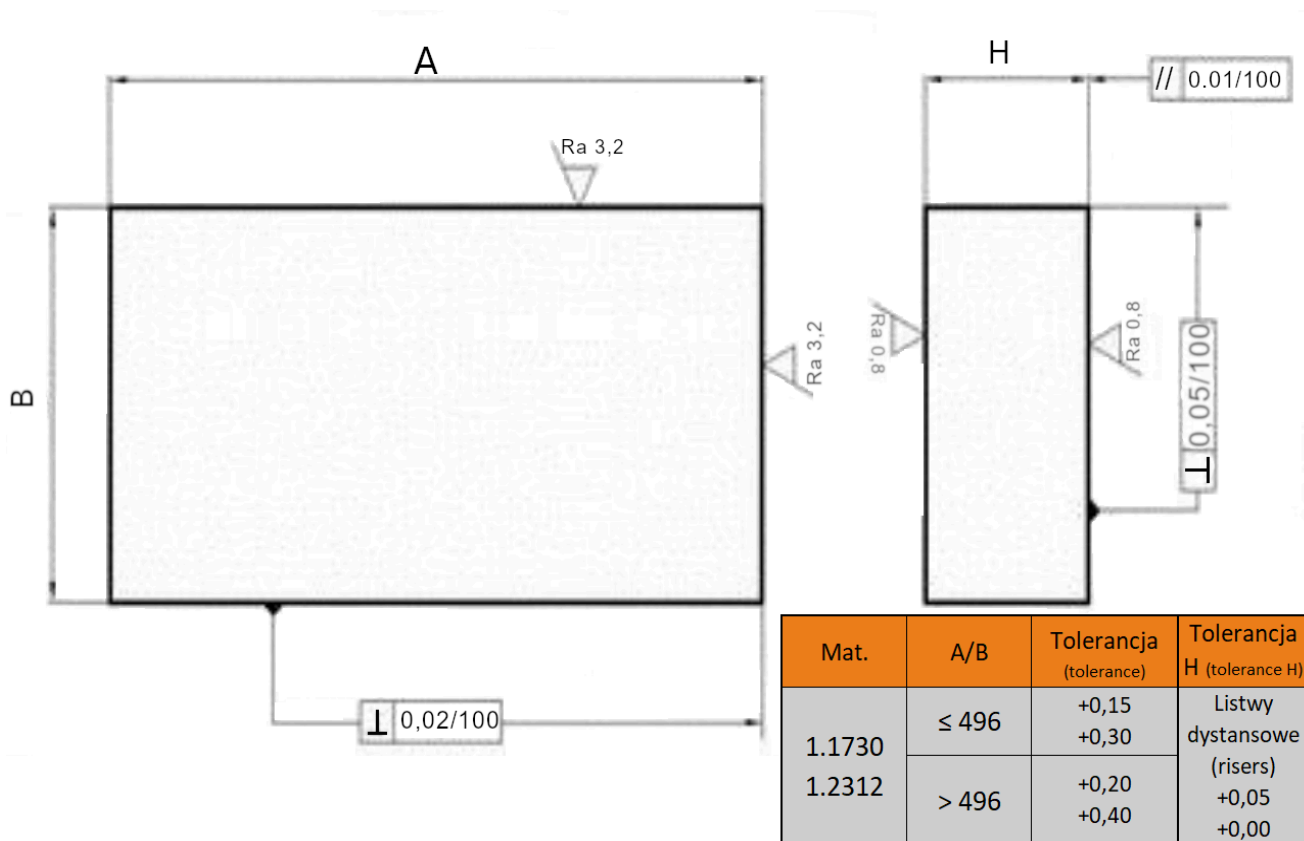

Płyta 646x596

Opis produktu

Produkt posiada dodatkowe opcje:

Grubość: 46 , 56

Gatunek: 1.1730 , 1.2312