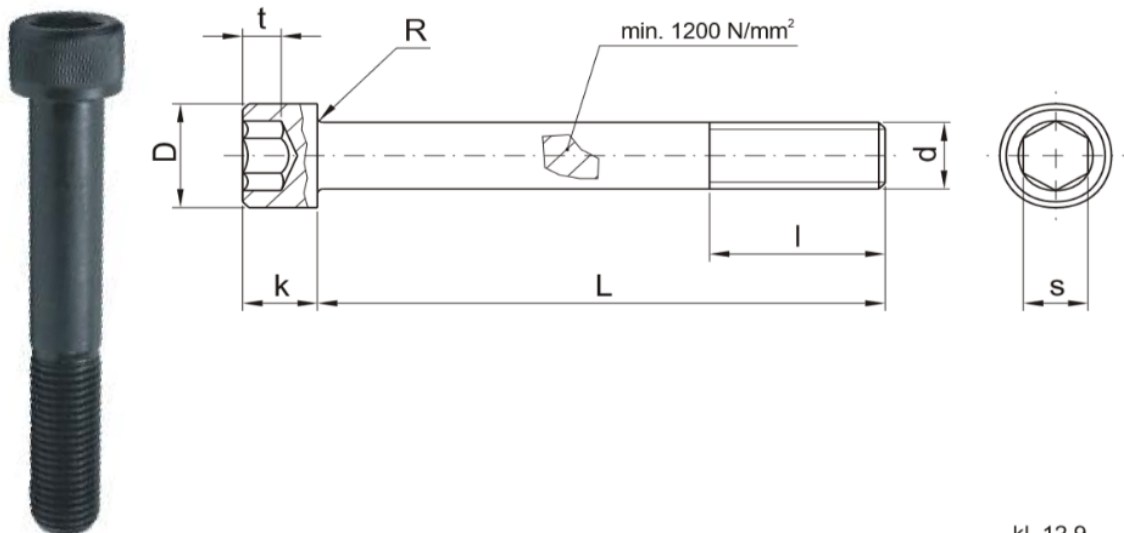

Link do produktu: <http://sklep.akrostal.pl/sruba-z-lbem-walcowym-aks04-08016-100szt-p-333.html>

Śruba z łbem walcowym AKS04-08016 - 100szt.

Opis produktu

Znormalizowane śruby z łbem walcowym do form

kl. 12.9

model	d	D	s	k	t	l	R	L	numer katalogowy
AKS04	M08	18	10	12	6	38	0,6	16	AKS04-08016
								25	AKS04-08025
	M12	18	10	12	6	38	0,6	25	AKS04-12025
								90	AKS04-12090
								100	AKS04-12100
								110	AKS04-12110