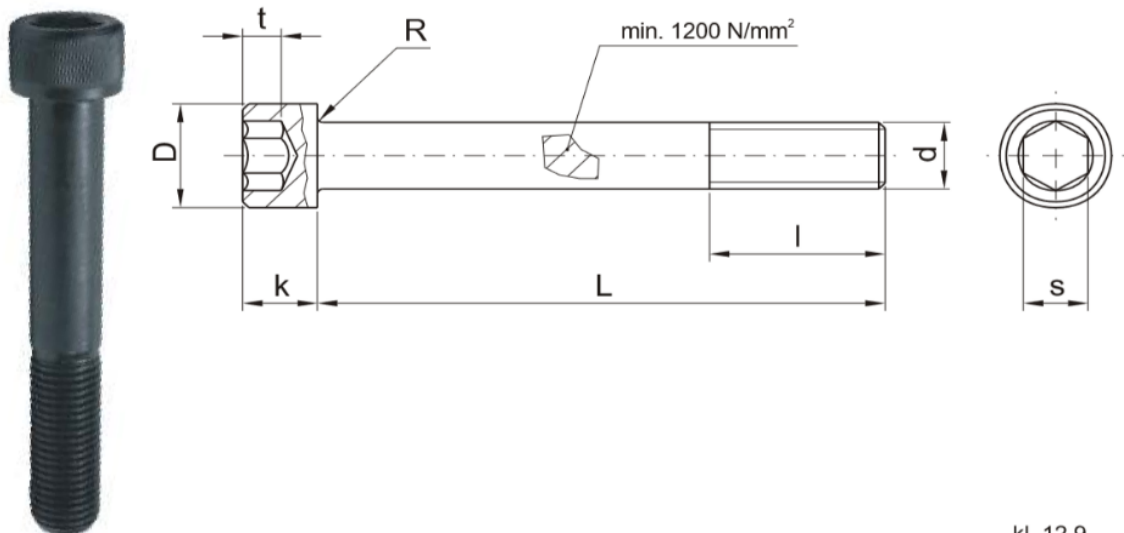

Link do produktu: <http://sklep.akrostal.pl/sruba-z-lbem-walcowym-aks04-08016-100szt-p-333.html>

# Śruba z łbem walcowym AKS04-08016 - 100szt.

### Znormalizowane śruby z łbem walcowym do form

kl. 12.9

model	d	D	s	k	t	l	R	L	numer katalogowy
AKS04	M08	18	10	12	6	38	0,6	16	AKS04-08016
								25	AKS04-08025
	M12	18	10	12	6	38	0,6	25	AKS04-12025
								90	AKS04-12090
								100	AKS04-12100
							110	AKS04-12110	