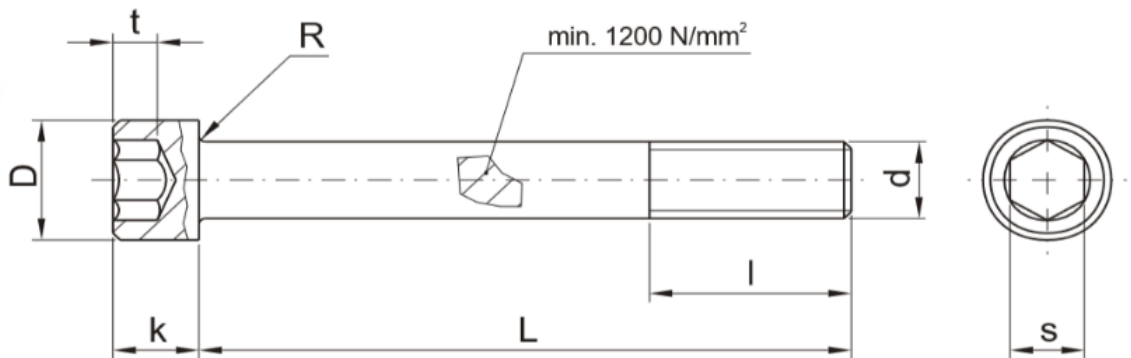

Link do produktu: <http://sklep.akrostal.pl/sruba-z-lbem-walcowym-aks04-08025-100szt-p-334.html>

Śruba z łbem walcowym AKS04-08025 - 100szt.

Opis produktu

Znormalizowane śruby z łbem walcowym do form

kl. 12.9

model	d	D	s	k	t	l	R	L	numer katalogowy
AKS04	M08	18	10	12	6	38	0,6	16	AKS04-08016
								25	AKS04-08025
	M12	18	10	12	6	38	0,6	25	AKS04-12025
								90	AKS04-12090
								100	AKS04-12100
							110	AKS04-12110	