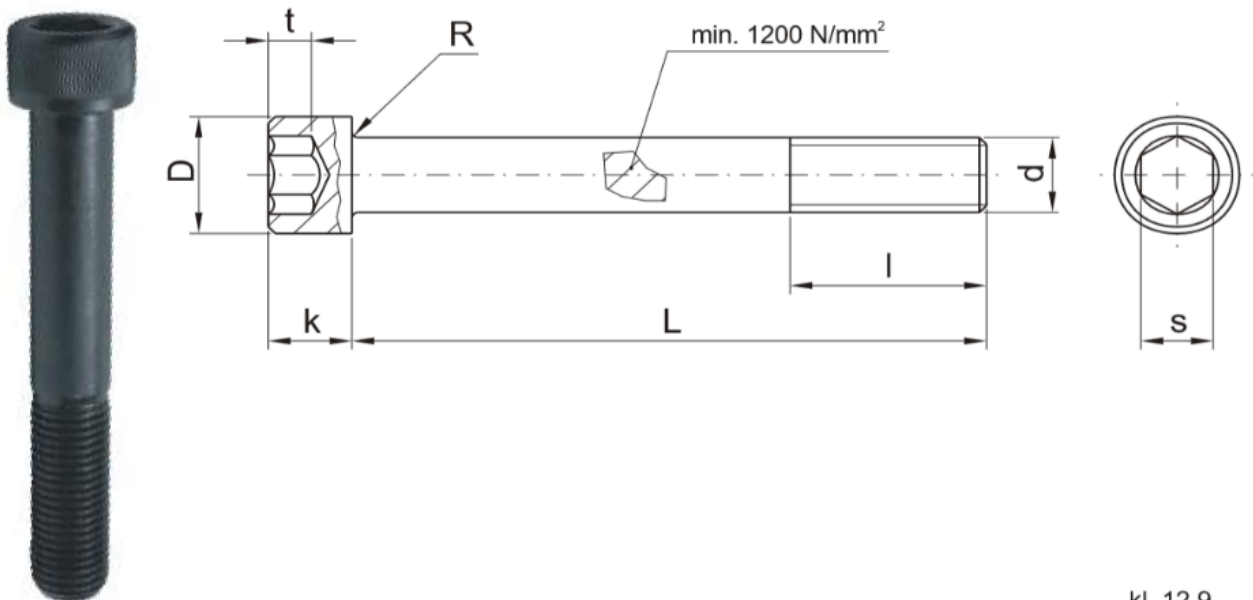

Link do produktu: <http://sklep.akrostal.pl/sruba-z-lbem-walcowym-aks04-12025-100szt-p-335.html>

Śruba z łbem walcowym AKS04-12025 - 100szt.

Opis produktu

Znormalizowane śruby z łbem walcowym do form

kl. 12.9

model	d	D	s	k	t	l	R	L	numer katalogowy
AKS04	M08	18	10	12	6	38	0,6	16	AKS04-08016
								25	AKS04-08025
	M12	18	10	12	6	38	0,6	25	AKS04-12025
								90	AKS04-12090
								100	AKS04-12100
								110	AKS04-12110