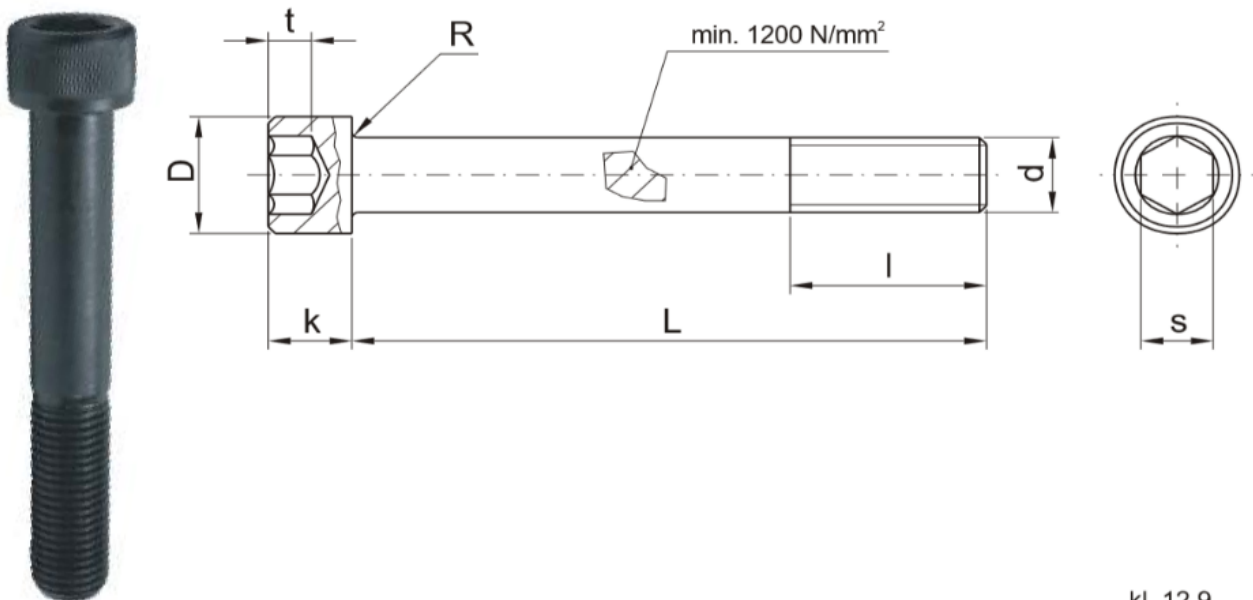

Link do produktu: <http://sklep.akrostal.pl/sruba-z-lbem-walcowym-aks04-12025-100szt-p-335.html>

Śruba z łbem walcowym AKS04-12025 - 100szt.

Opis produktu

Znormalizowane śruby z łbem walcowym do form

kl. 12.9

model	d	D	s	k	t	l	R	L	numer katalogowy
AKS04	M08	18	10	12	6	38	0,6	16	AKS04-08016
								25	AKS04-08025
	M12	18	10	12	6	38	0,6	25	AKS04-12025
								90	AKS04-12090
								100	AKS04-12100
							110	AKS04-12110	