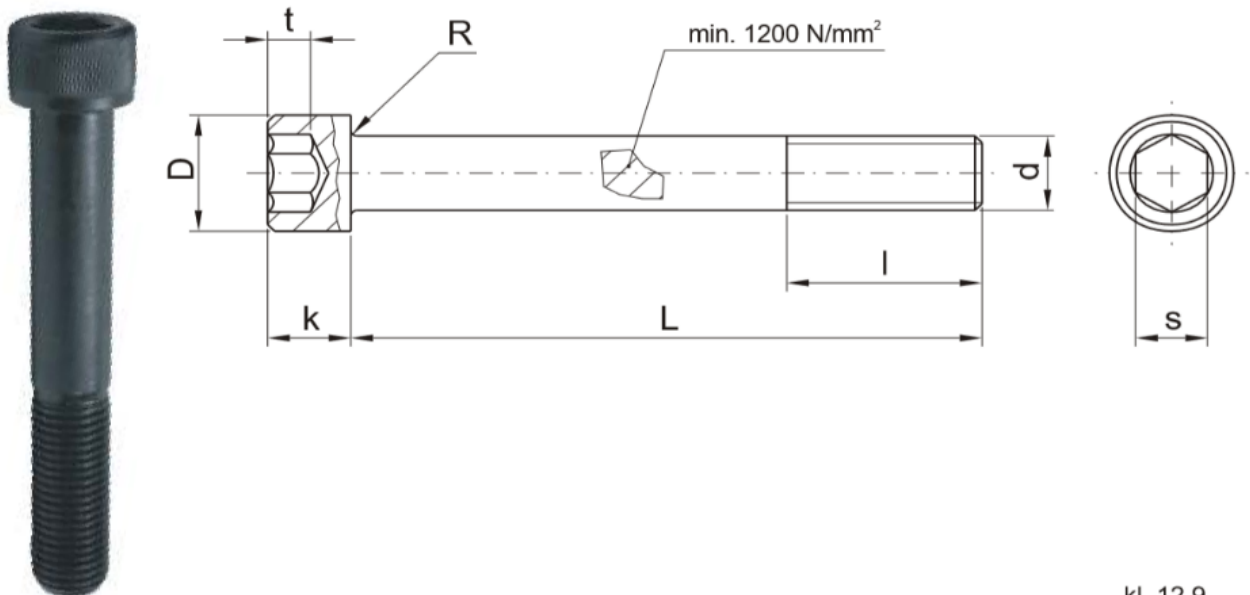

Link do produktu: <http://sklep.akrostal.pl/sruba-z-lbem-walcowym-aks04-12090-100szt-p-336.html>

# Śruba z łbem walcowym AKS04-12090 - 100szt.

### Znormalizowane śruby z łbem walcowym do form

kl. 12.9

model	d	D	s	k	t	l	R	L	numer katalogowy
AKS04	M08	18	10	12	6	38	0,6	16	AKS04-08016
								25	AKS04-08025
	M12	18	10	12	6	38	0,6	25	AKS04-12025
								90	<b>AKS04-12090</b>
								100	AKS04-12100
								110	AKS04-12110