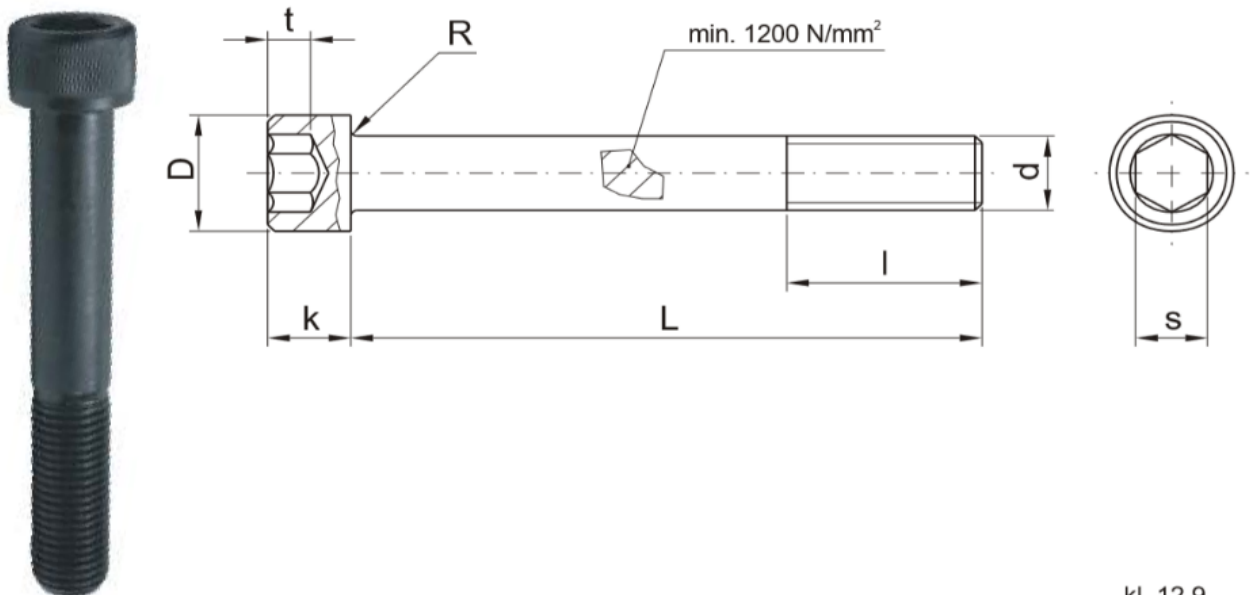

Link do produktu: <http://sklep.akrostal.pl/sruba-z-lbem-walcowym-aks04-12090-100szt-p-336.html>

Śruba z łbem walcowym AKS04-12090 - 100szt.

Opis produktu

Znormalizowane śruby z łbem walcowym do form

kl. 12.9

model	d	D	s	k	t	l	R	L	numer katalogowy
AKS04	M08	18	10	12	6	38	0,6	16	AKS04-08016
								25	AKS04-08025
	M12	18	10	12	6	38	0,6	25	AKS04-12025
								90	AKS04-12090
								100	AKS04-12100
								110	AKS04-12110